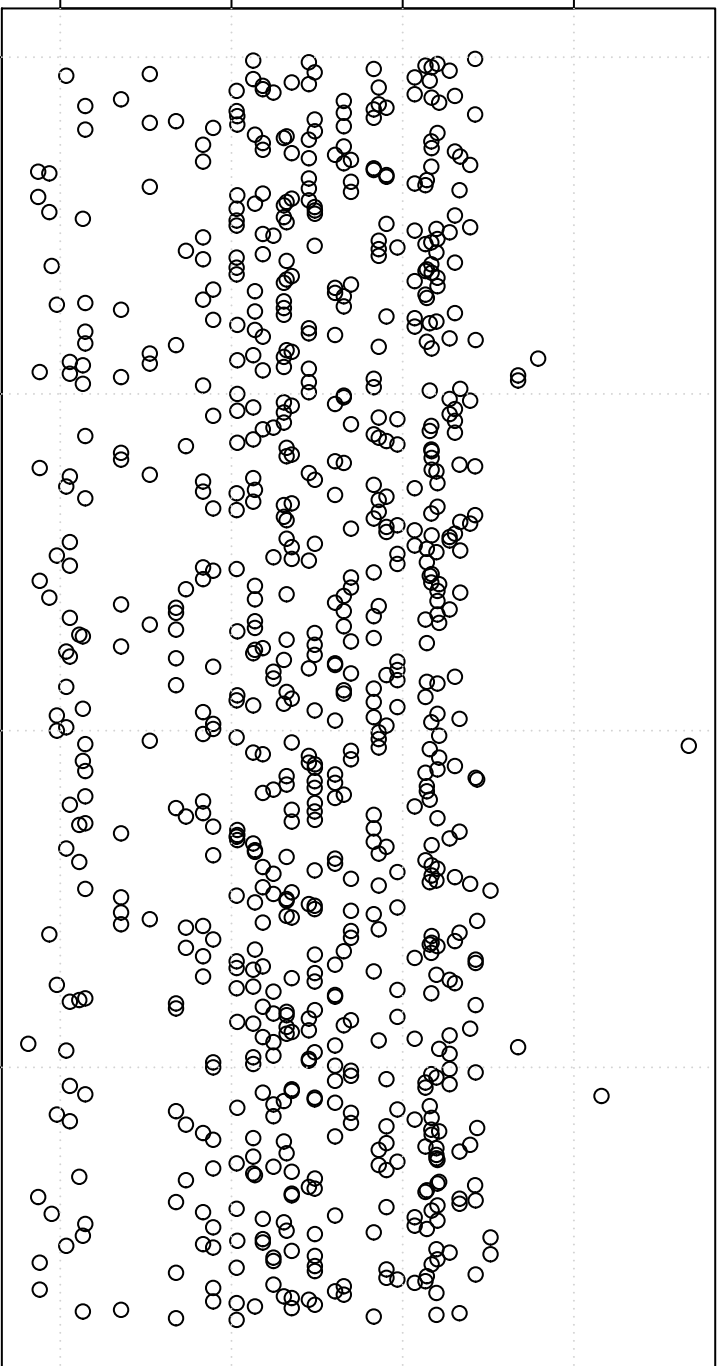

simulated values

220000 230000 240000 250000

0

200

400

600

Index

**Simulation of Median**