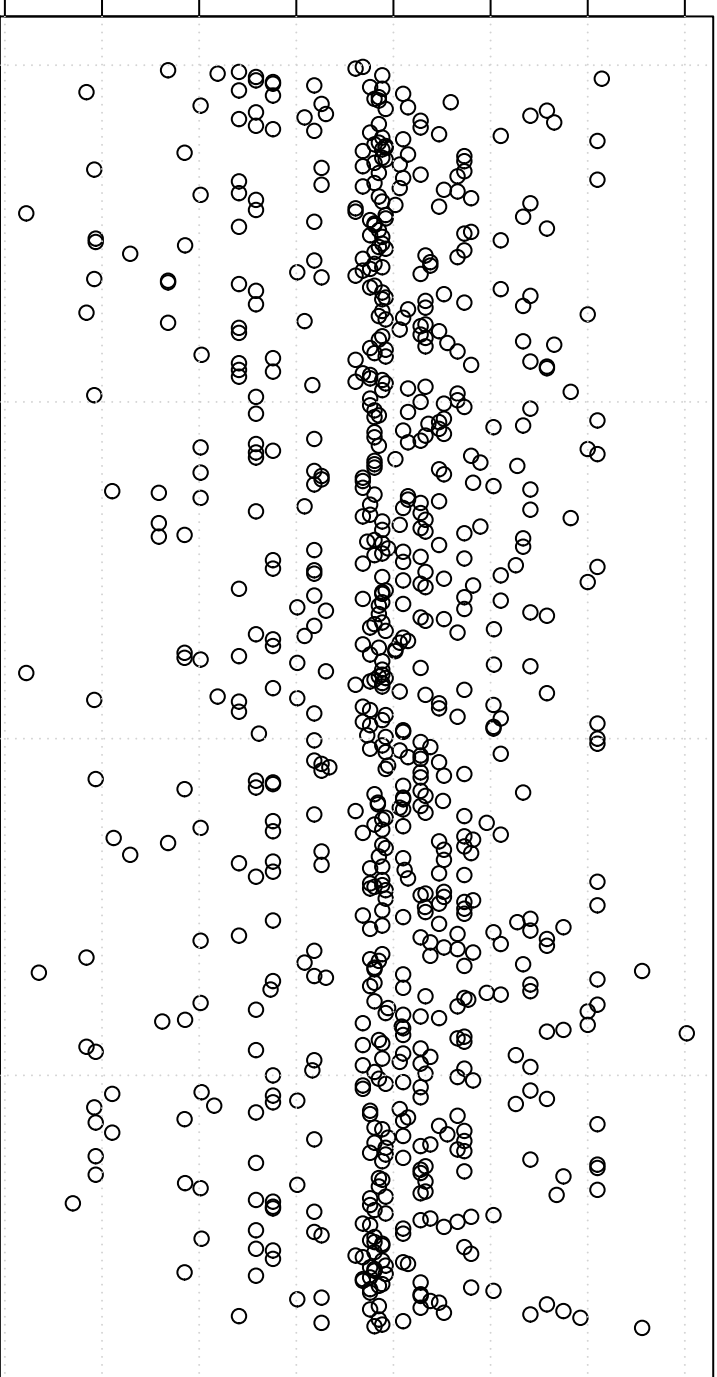

simulated values

10900 11100 11300 11500

0

200

400

600

Index

Simulation of Median