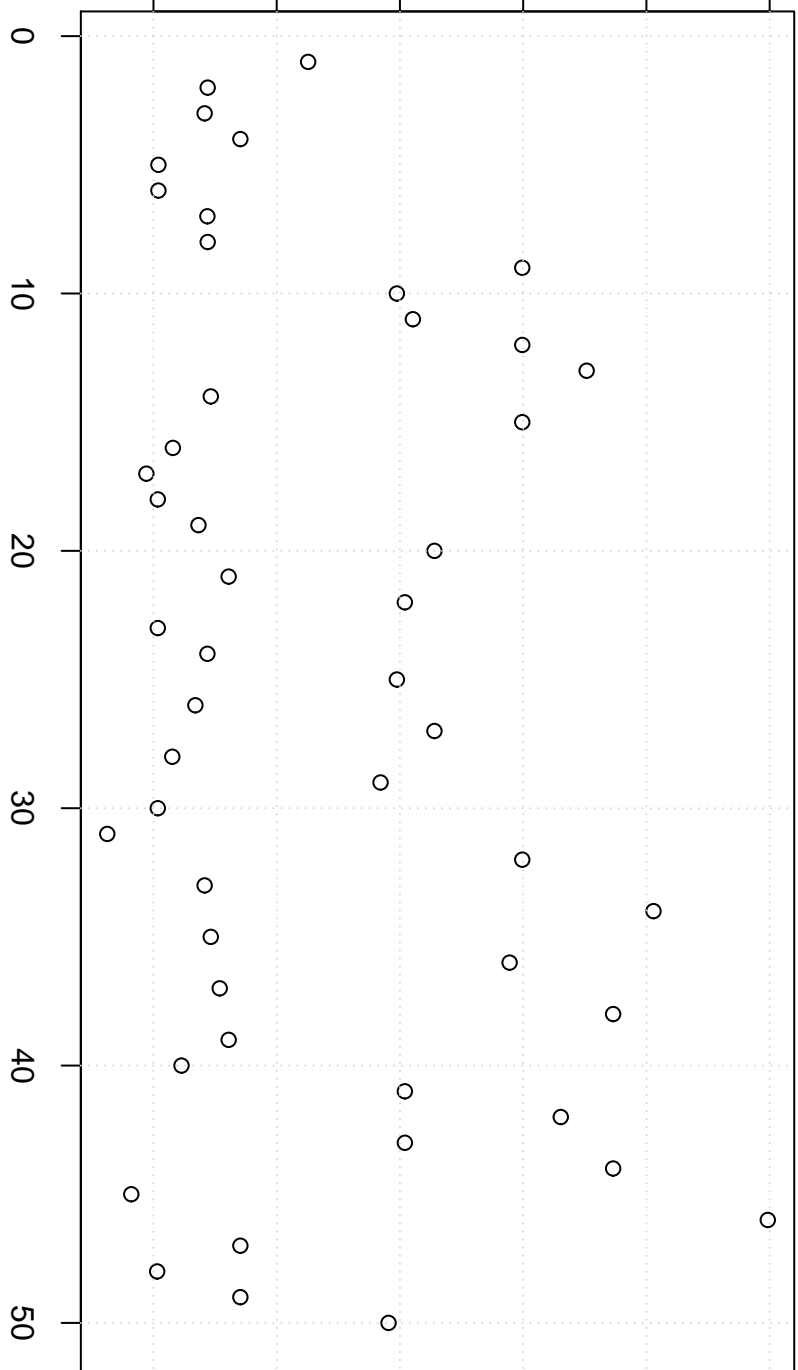

simulated values

4200 4400 4600 4800 5000 5200

**Simulation of Median**

Index