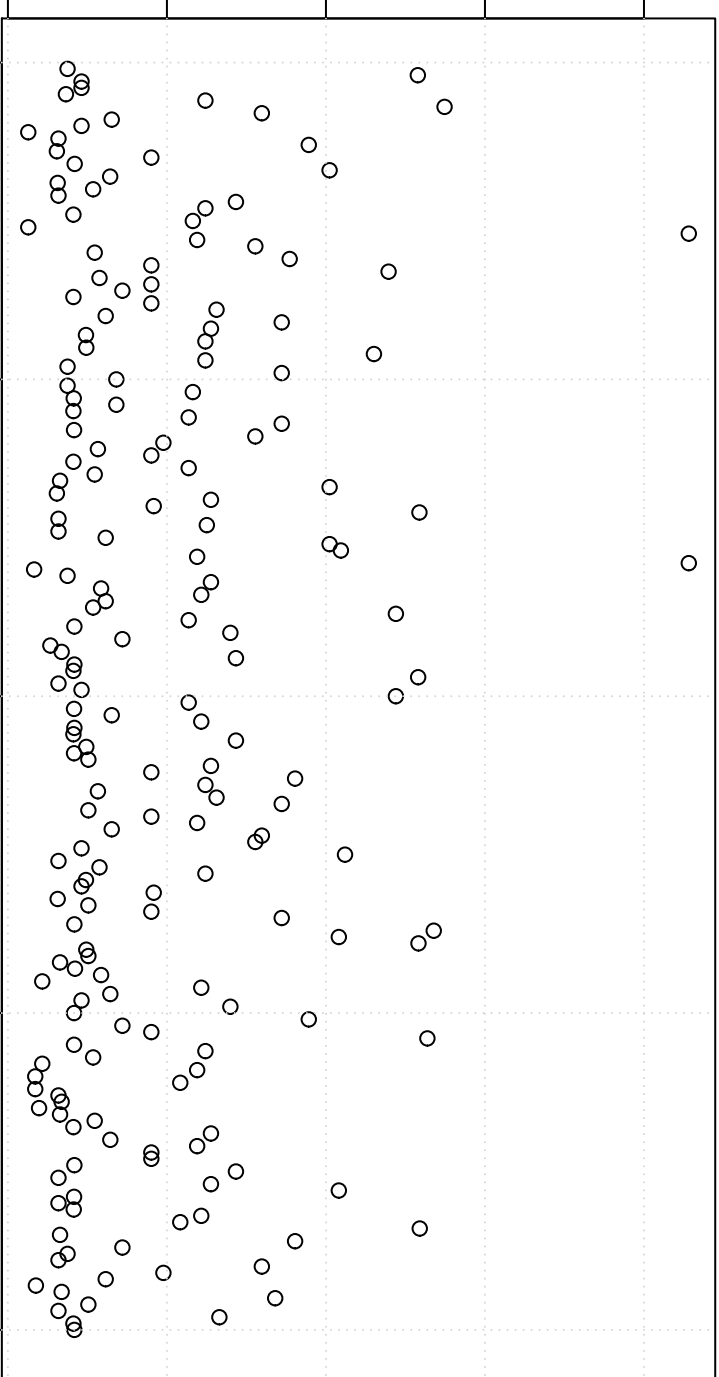

simulated values

4000 4500 5000 5500 6000

0

50

100

150

200

Index

Simulation of Median