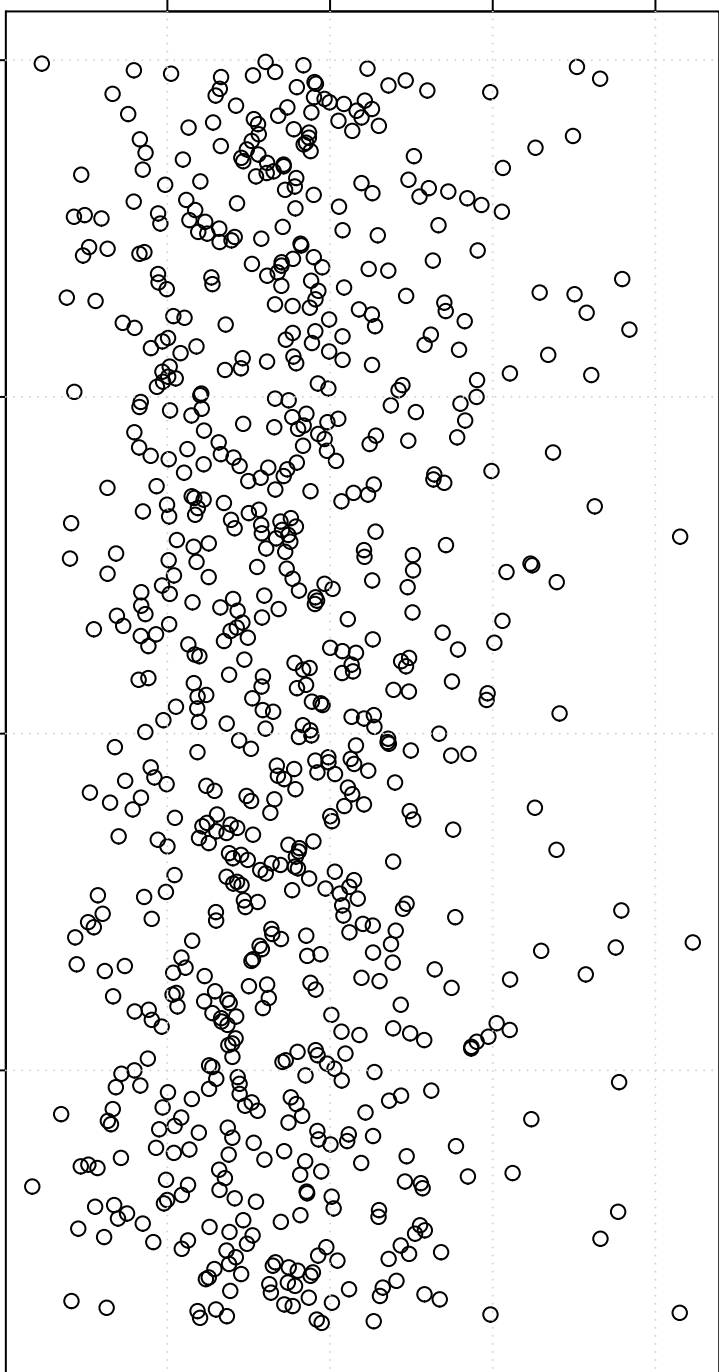

simulated values

4500 5000 5500 6000

0

200

400

600

Index

Simulation of Mean