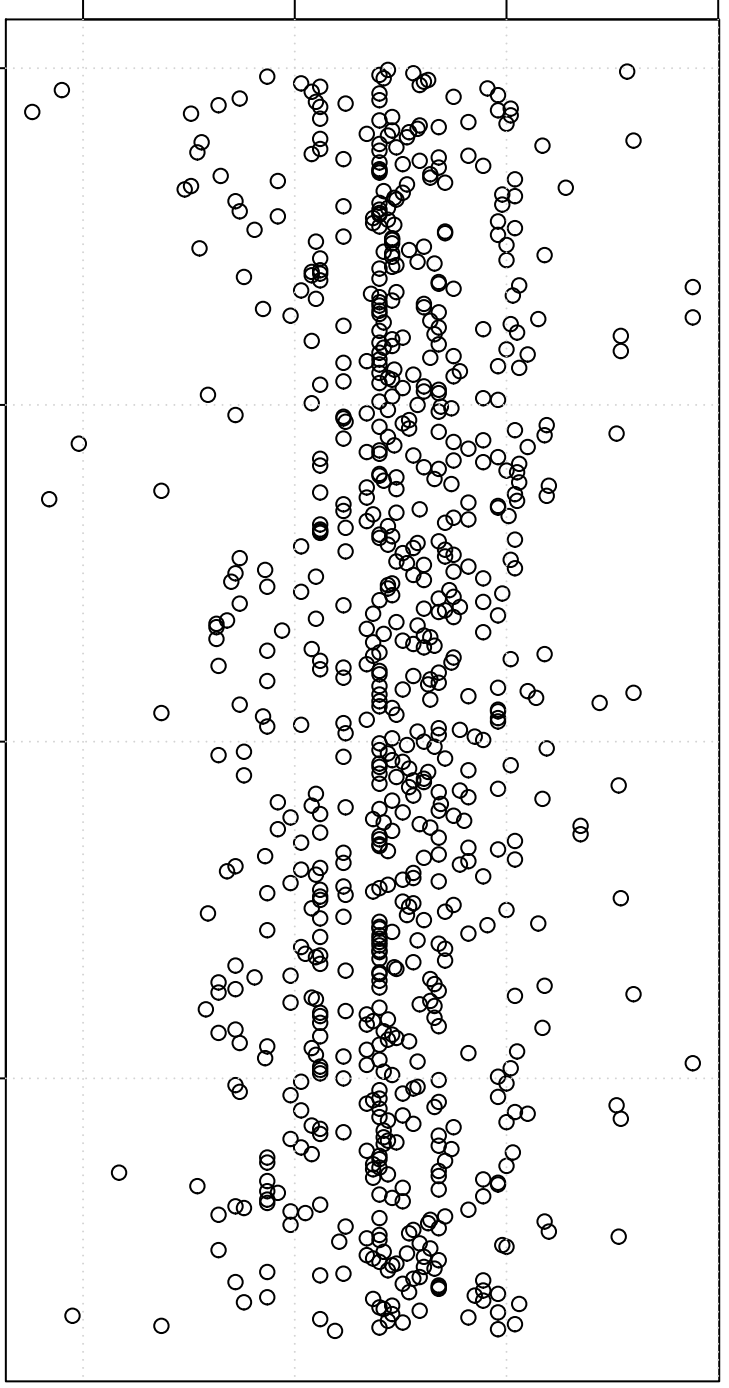

simulated values

79.5 80.0 80.5 81.0

0

200

400

600

Index

**Simulation of Median**