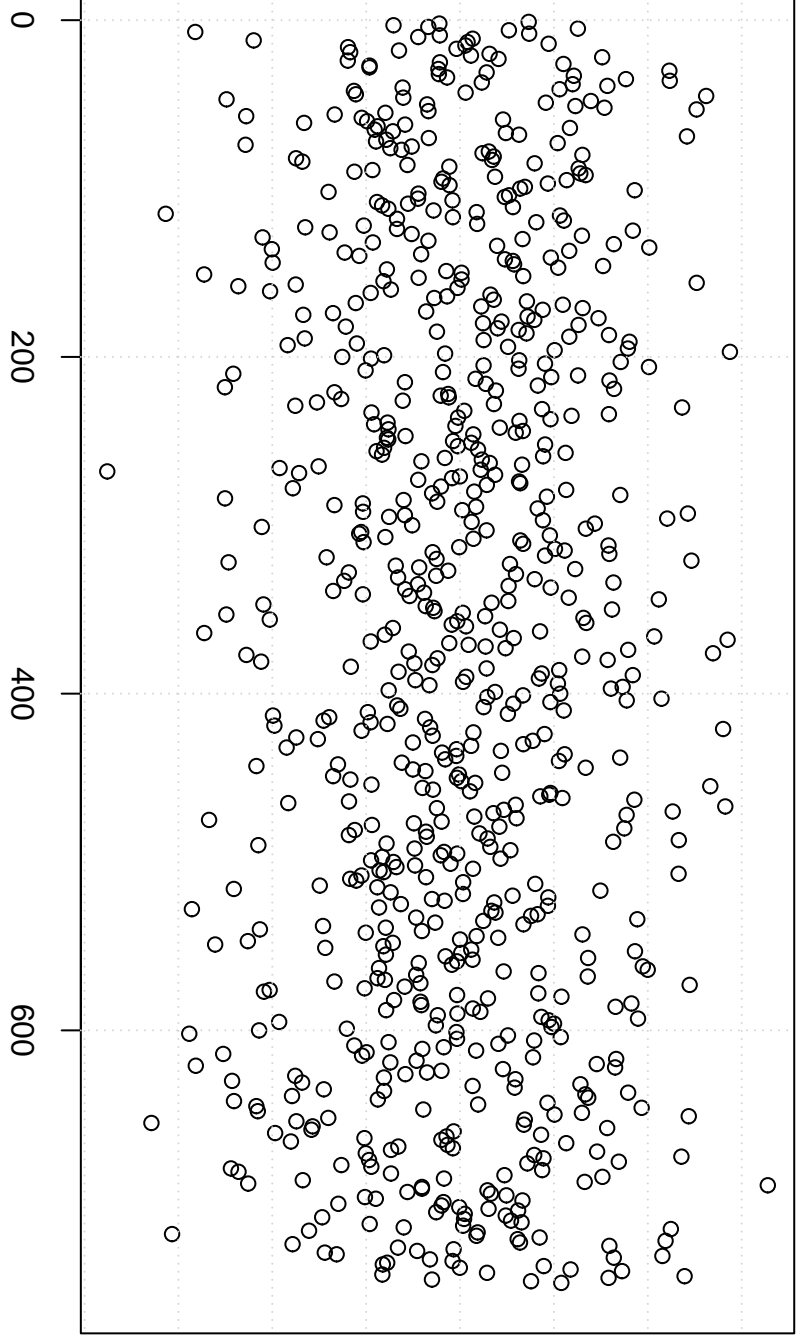

simulated values

20500 21500 22500 23500

Index

Simulation of Mean