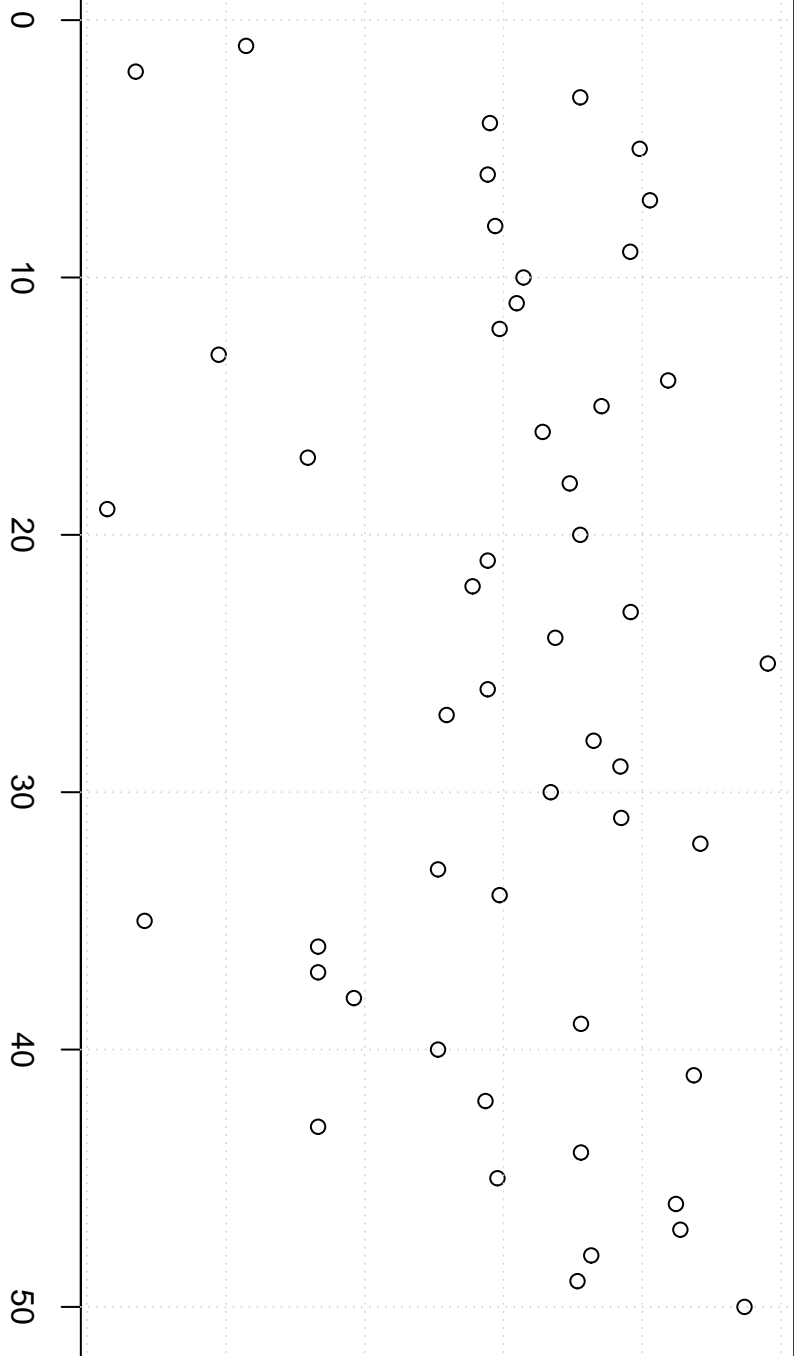

simulated values

14000 14500 15000 15500 16000 16500

**Simulation of Median**