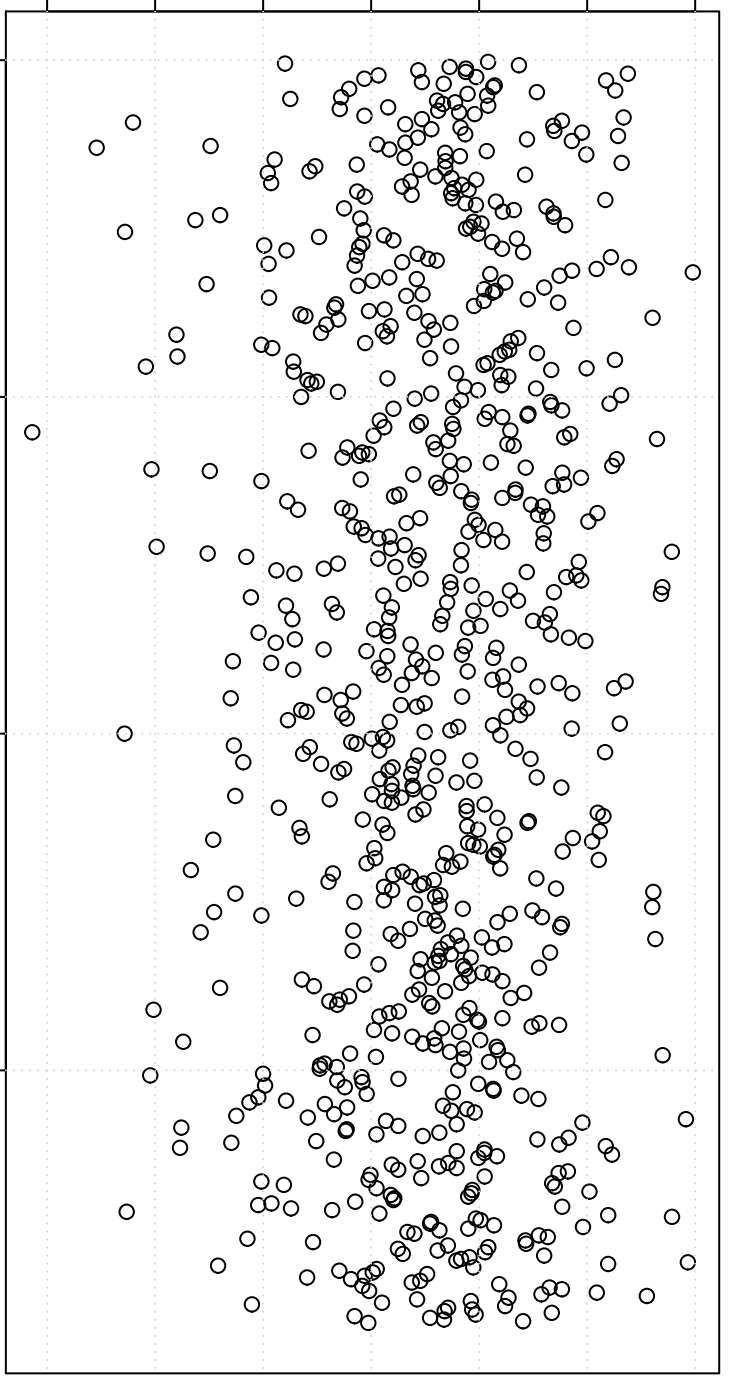

simulated values

13500 14500 15500 16500

0

200

400

600

Index

Simulation of Mean