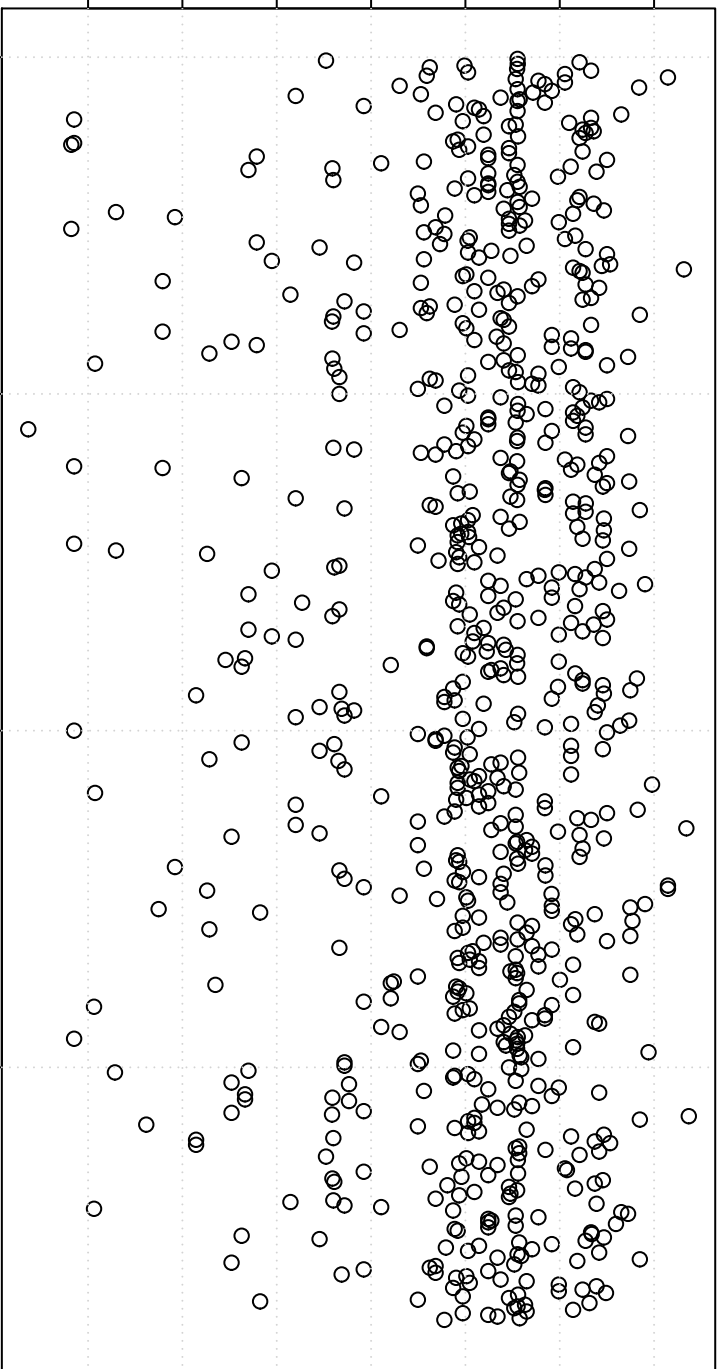

simulated values

13500 14500 15500 16500

0

200

400

600

Index

Simulation of Median