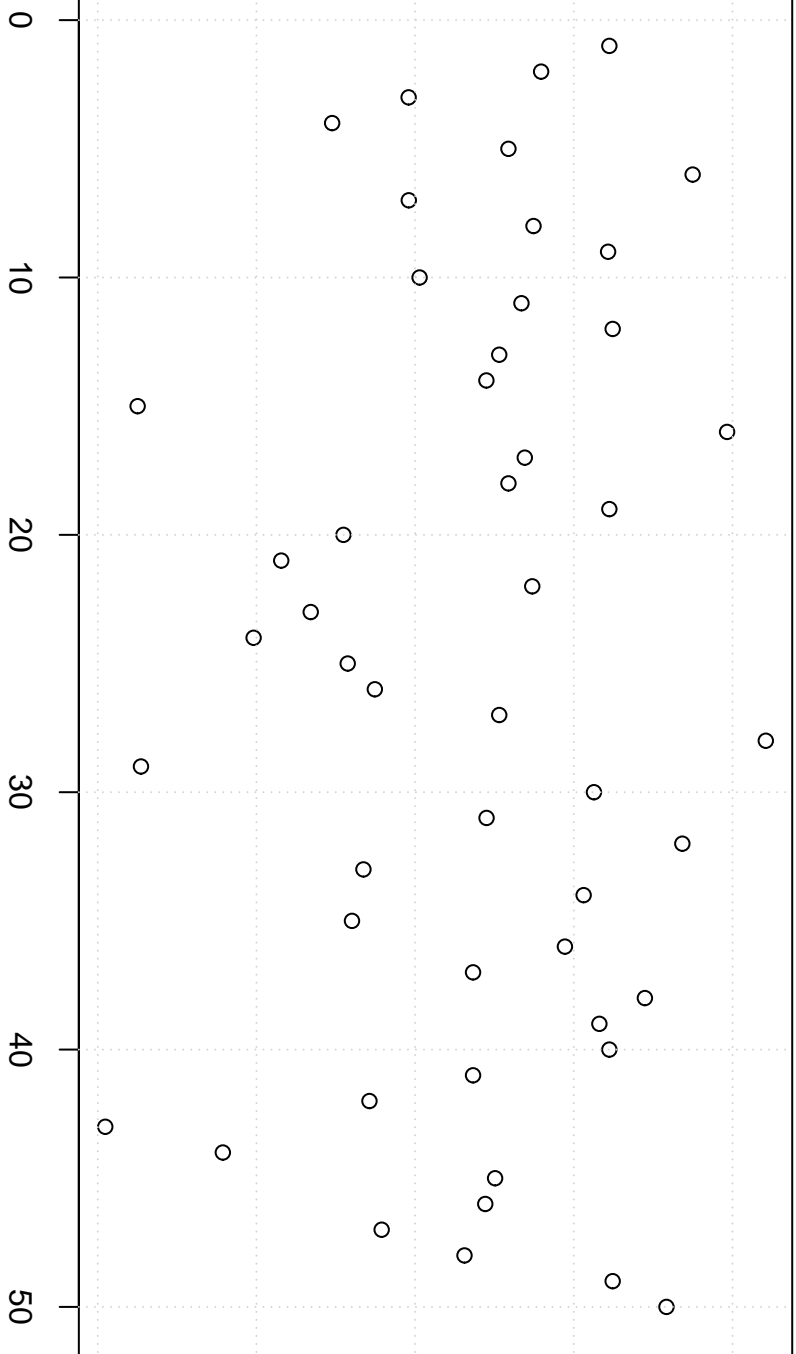

simulated values

4000 4500 5000 5500 6000

**Simulation of Median**

Index