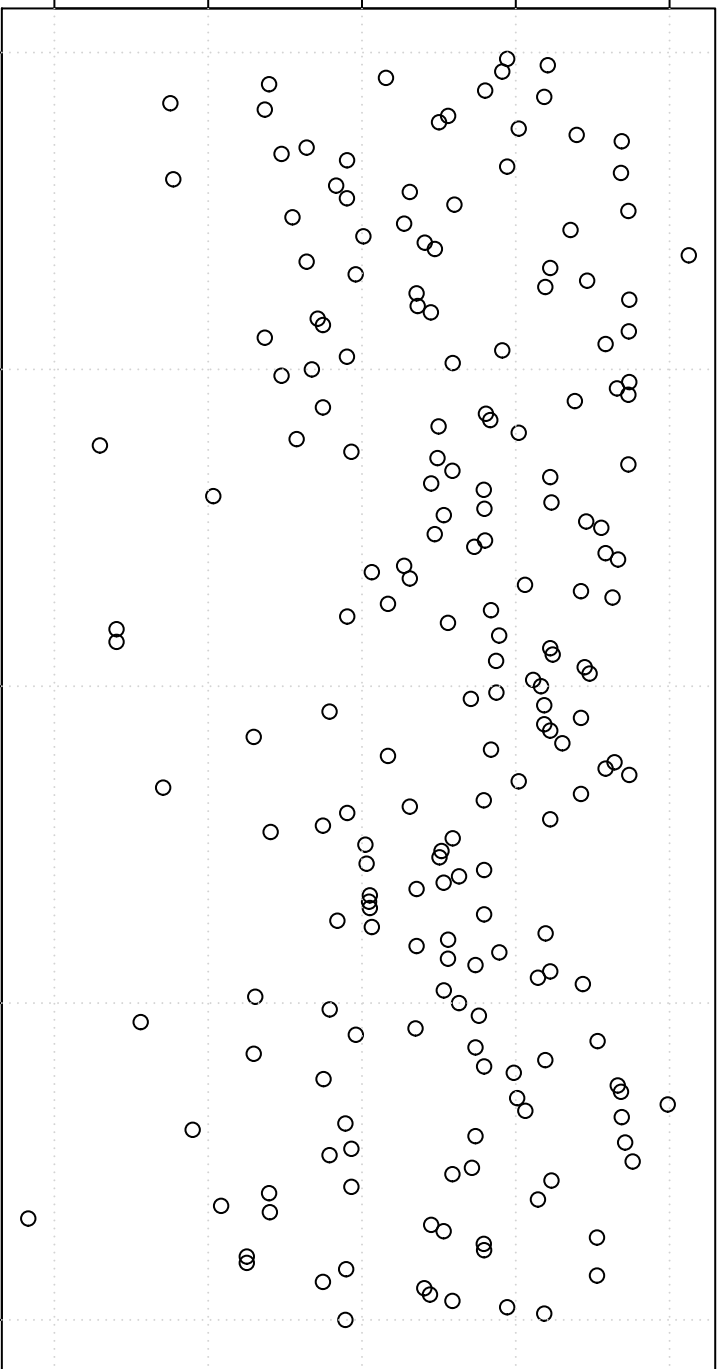

simulated values

4000 4500 5000 5500 6000

0

50

100

150

200

Index

Simulation of Median