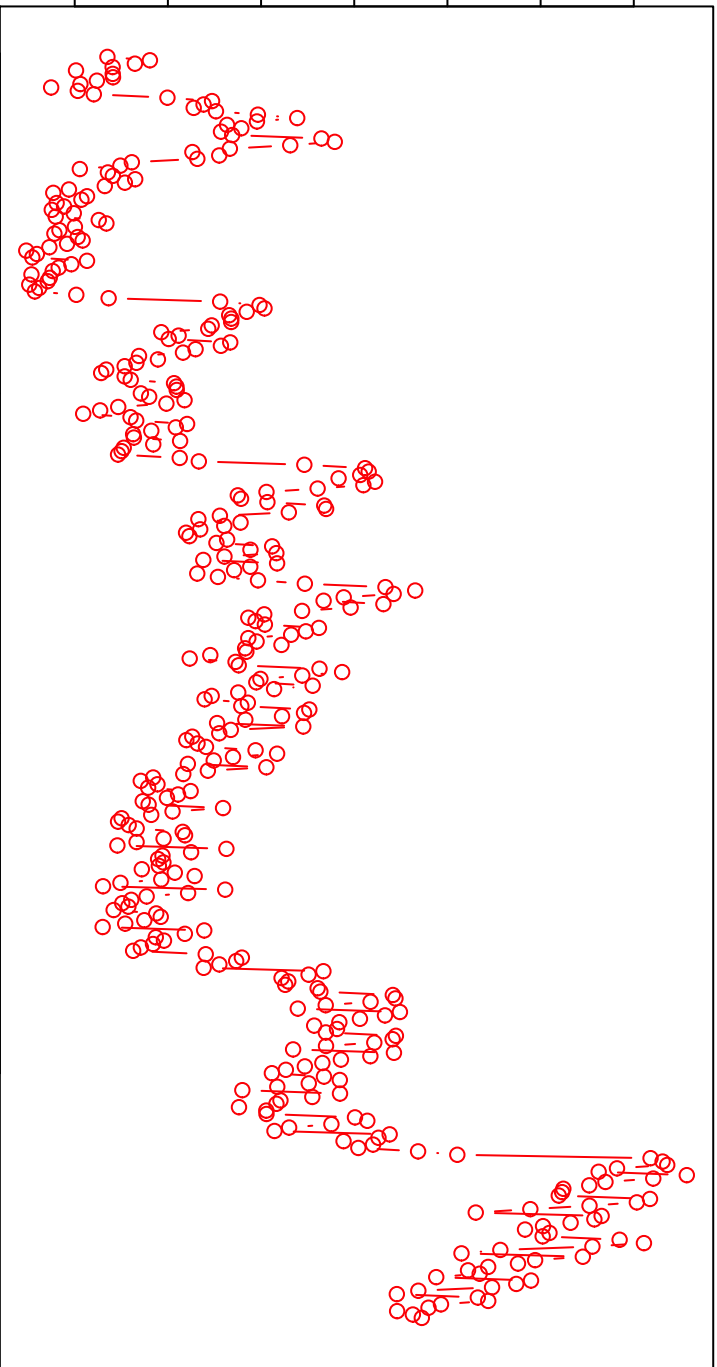

Unemployment (scale)

200 300 400 500 600 700 800

0

100

200

300

Month

Unemployment Data