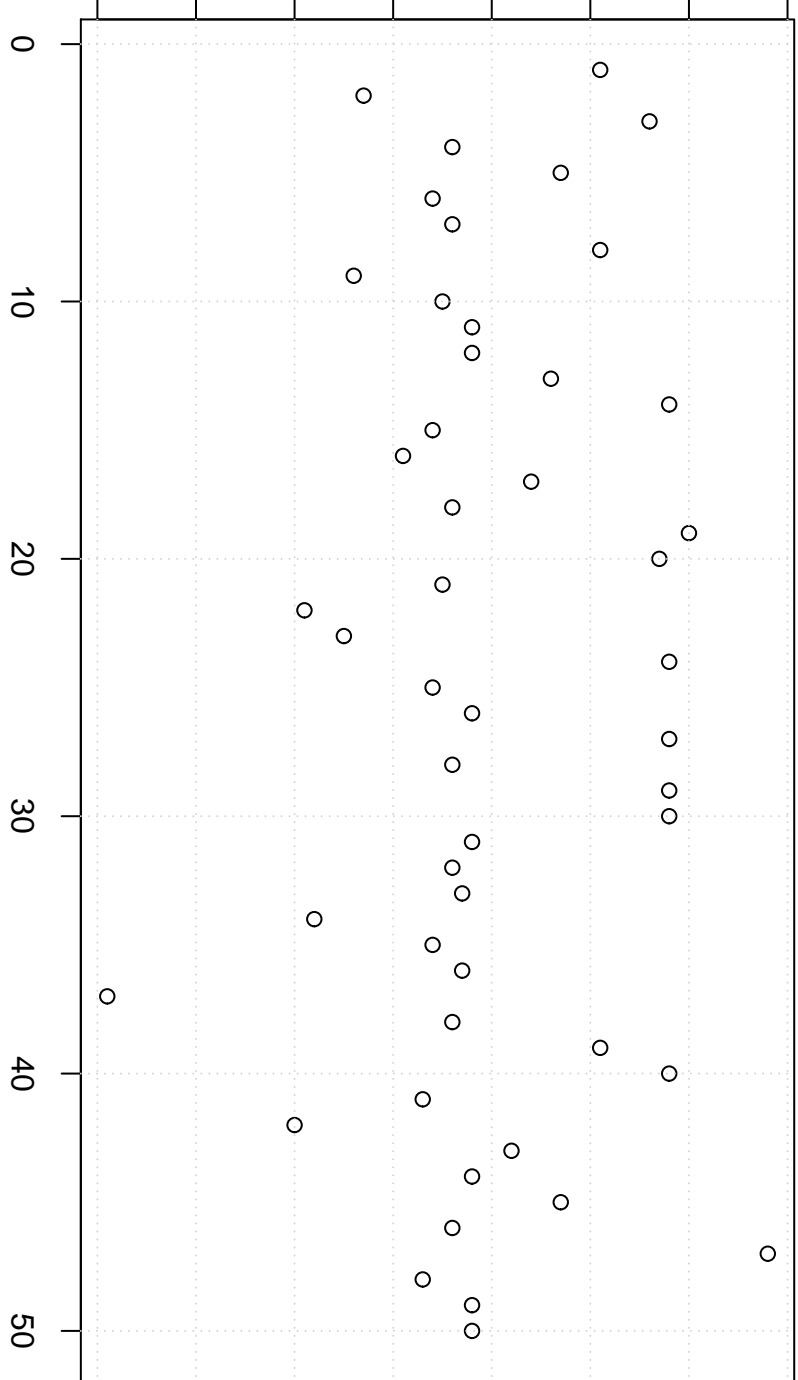

simulated values

21.95      22.05      22.15      22.25

Index

**Simulation of Median**