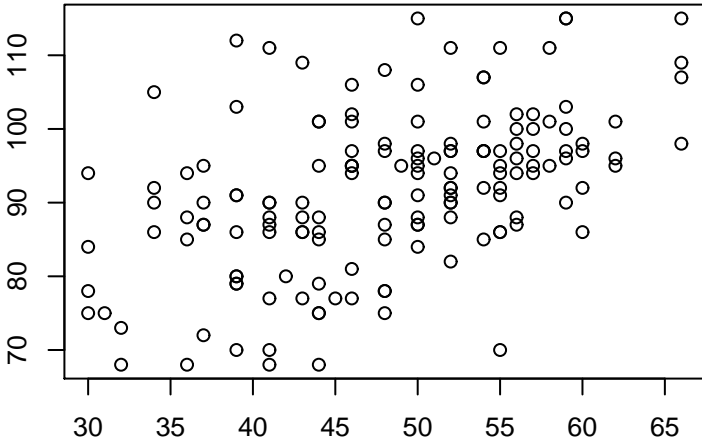

MC30VRB

WISCERY7V