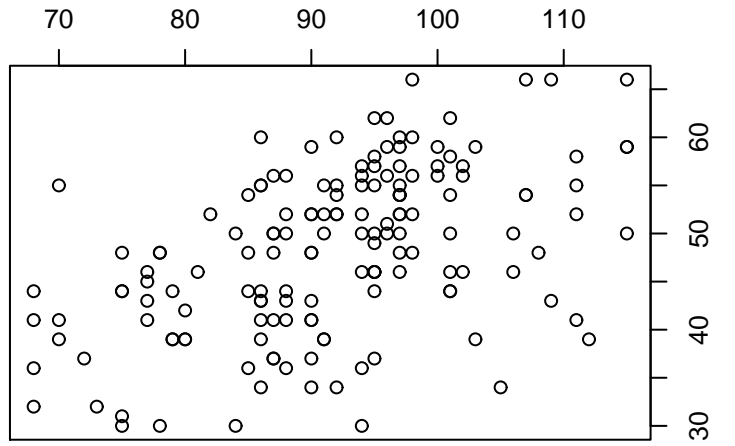

MC30VRB

WISCERY7V