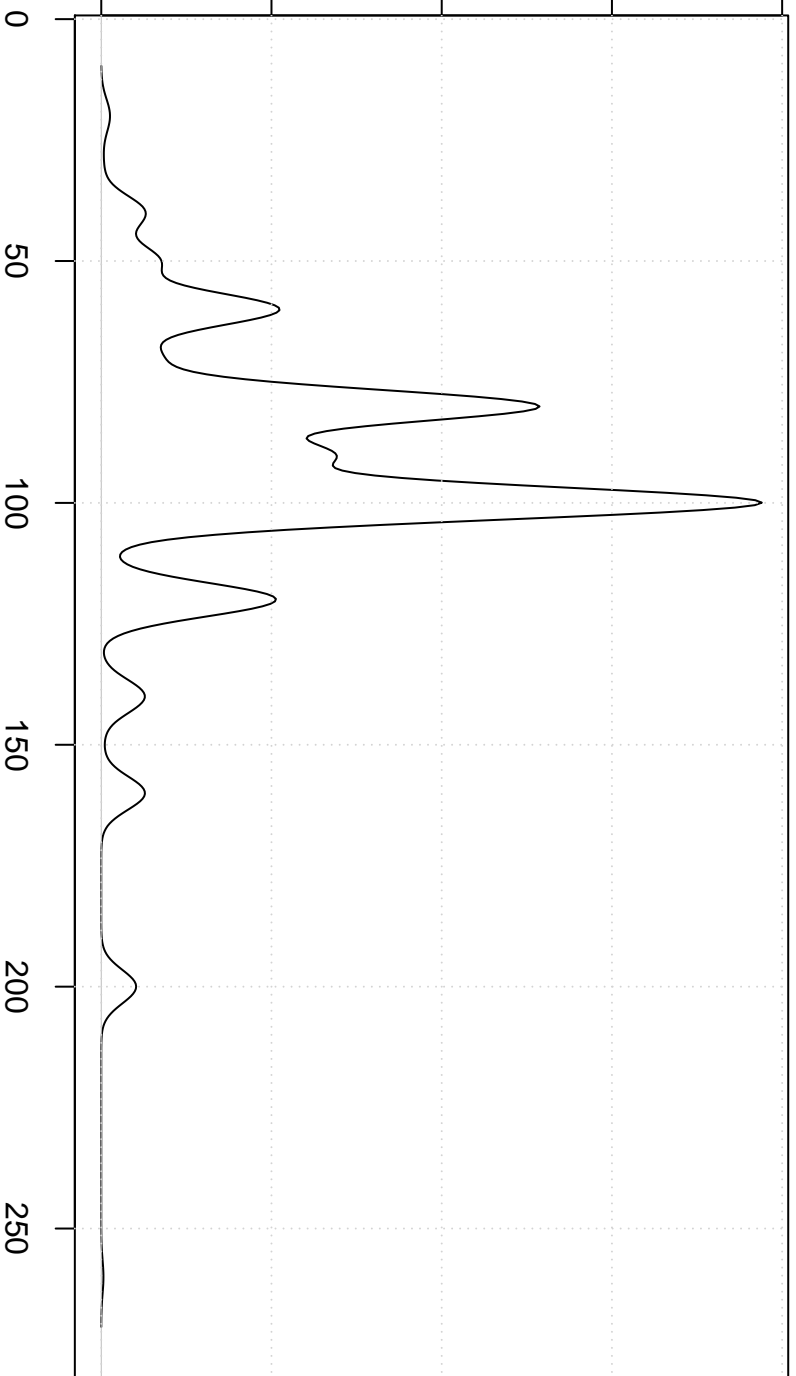

Density

0.00 0.01 0.02 0.03 0.04

Gaussian Kernel

Value