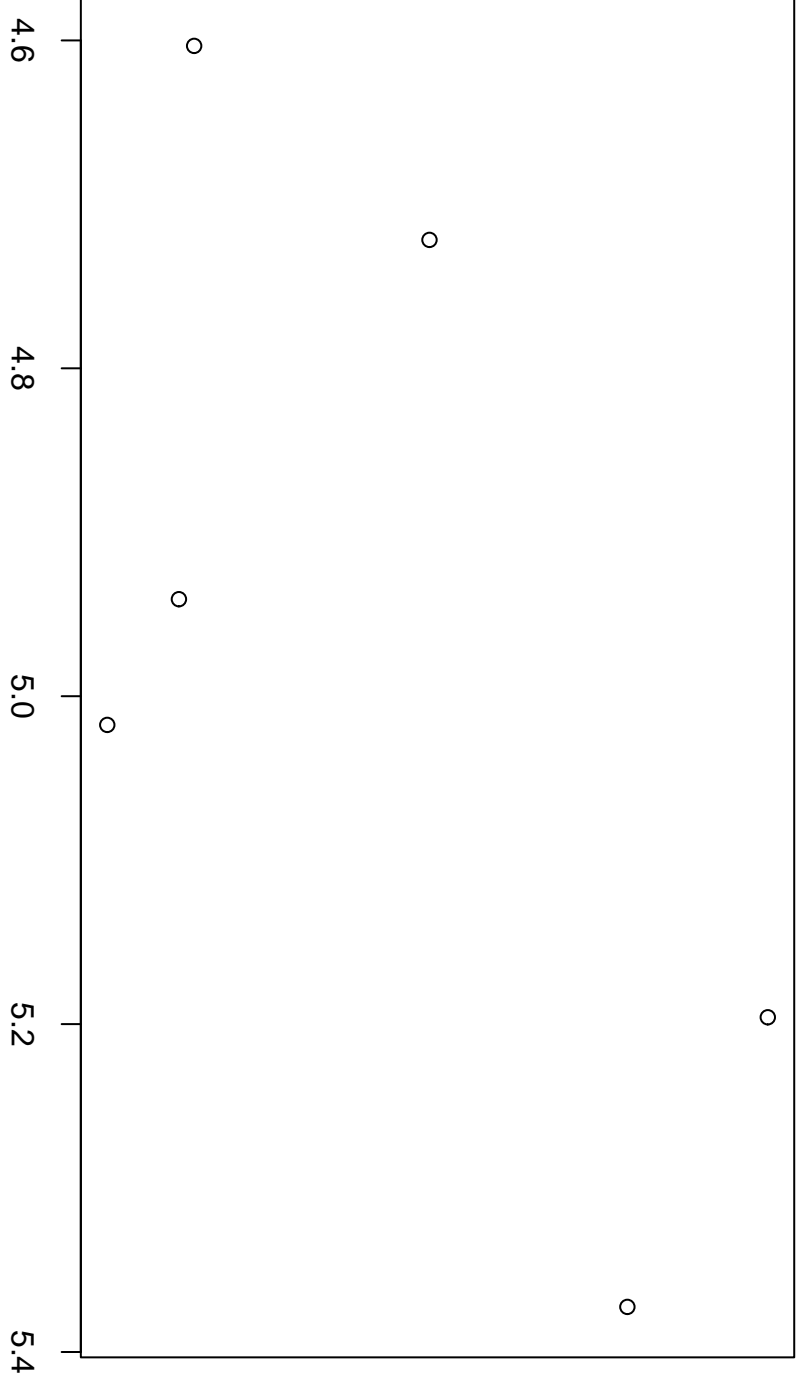

standard deviation

0.04 0.05 0.06 0.07 0.08 0.09 0.10

Standard Deviation-Mean Plot

mean