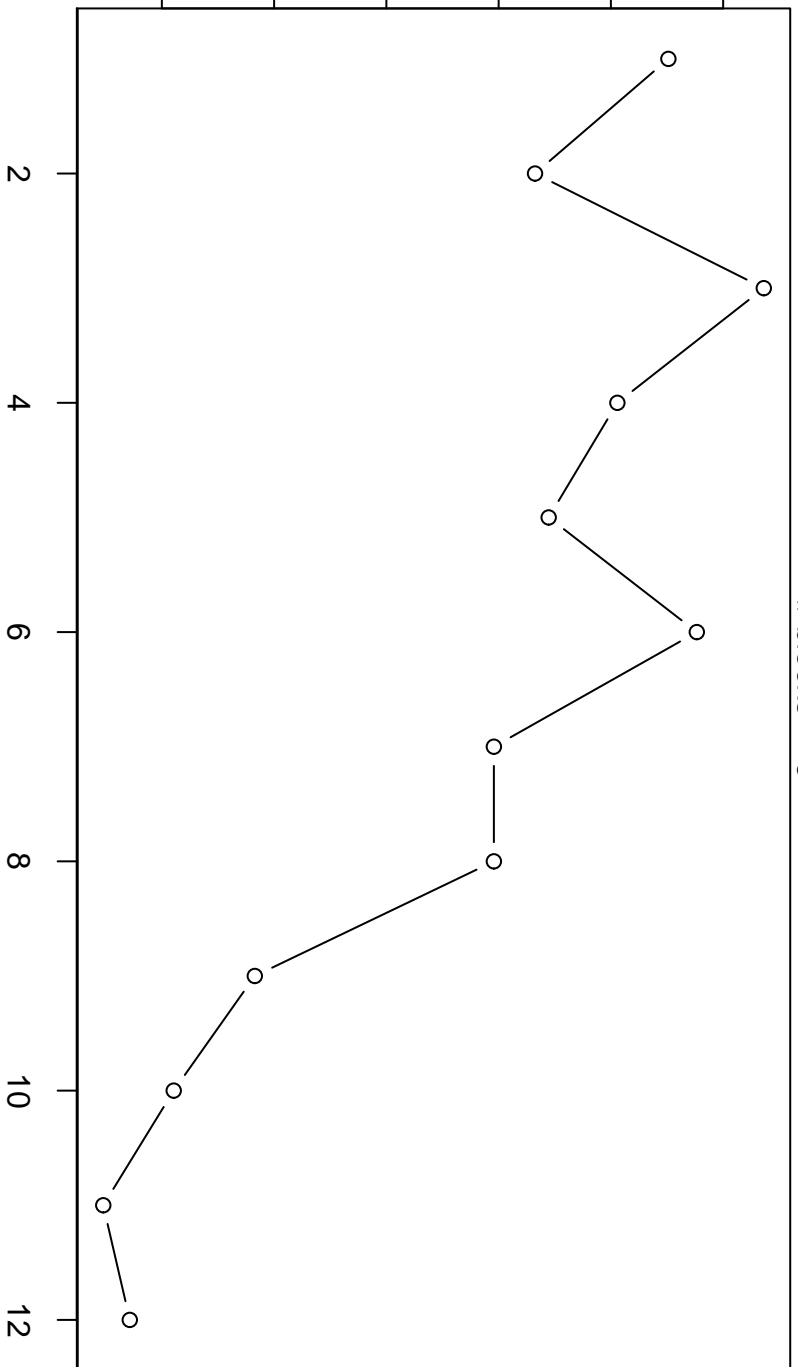

S.D.

0.096 0.098 0.100 0.102 0.104 0.106

Periodic Index

Standard Deviation Plot

blocks = 6