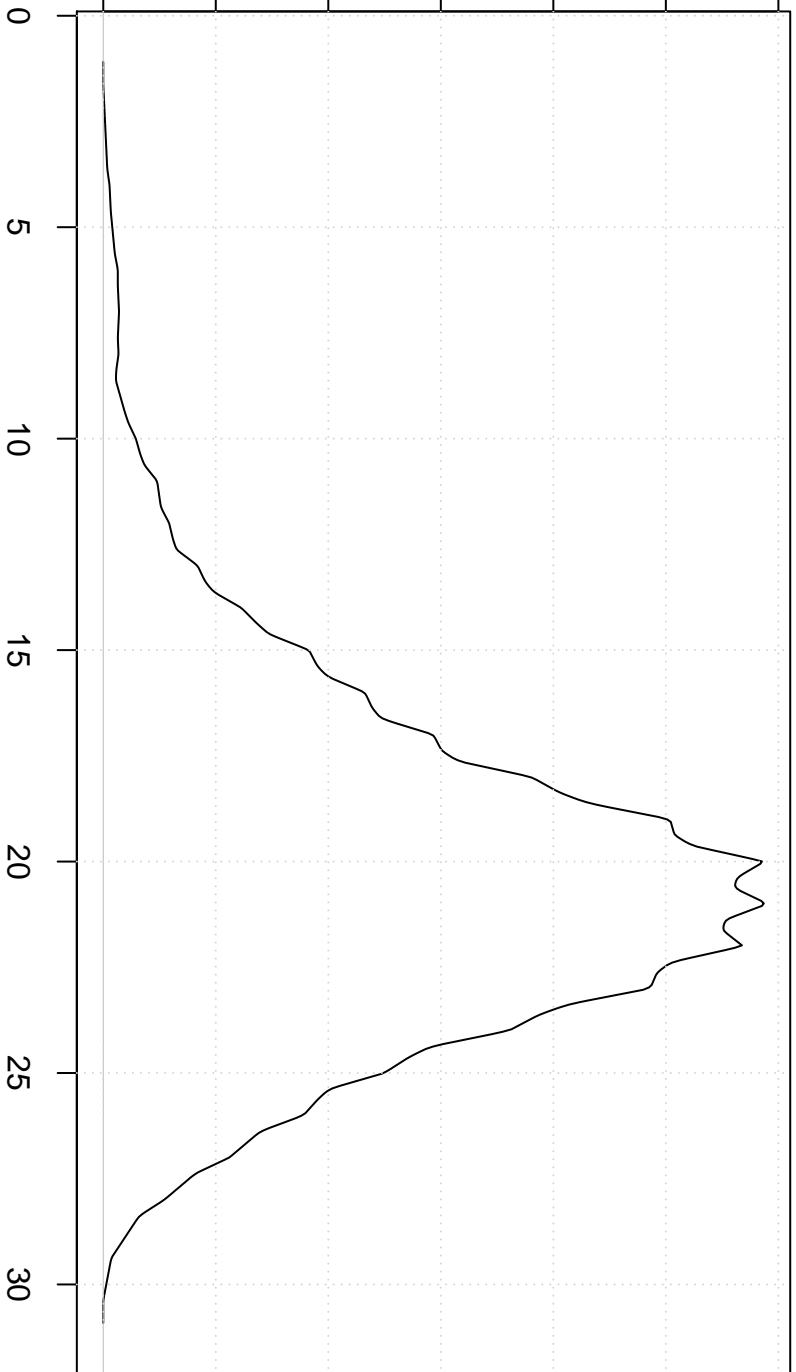

Density

0.00 0.02 0.04 0.06 0.08 0.10 0.12

Triangular Kernel

Value