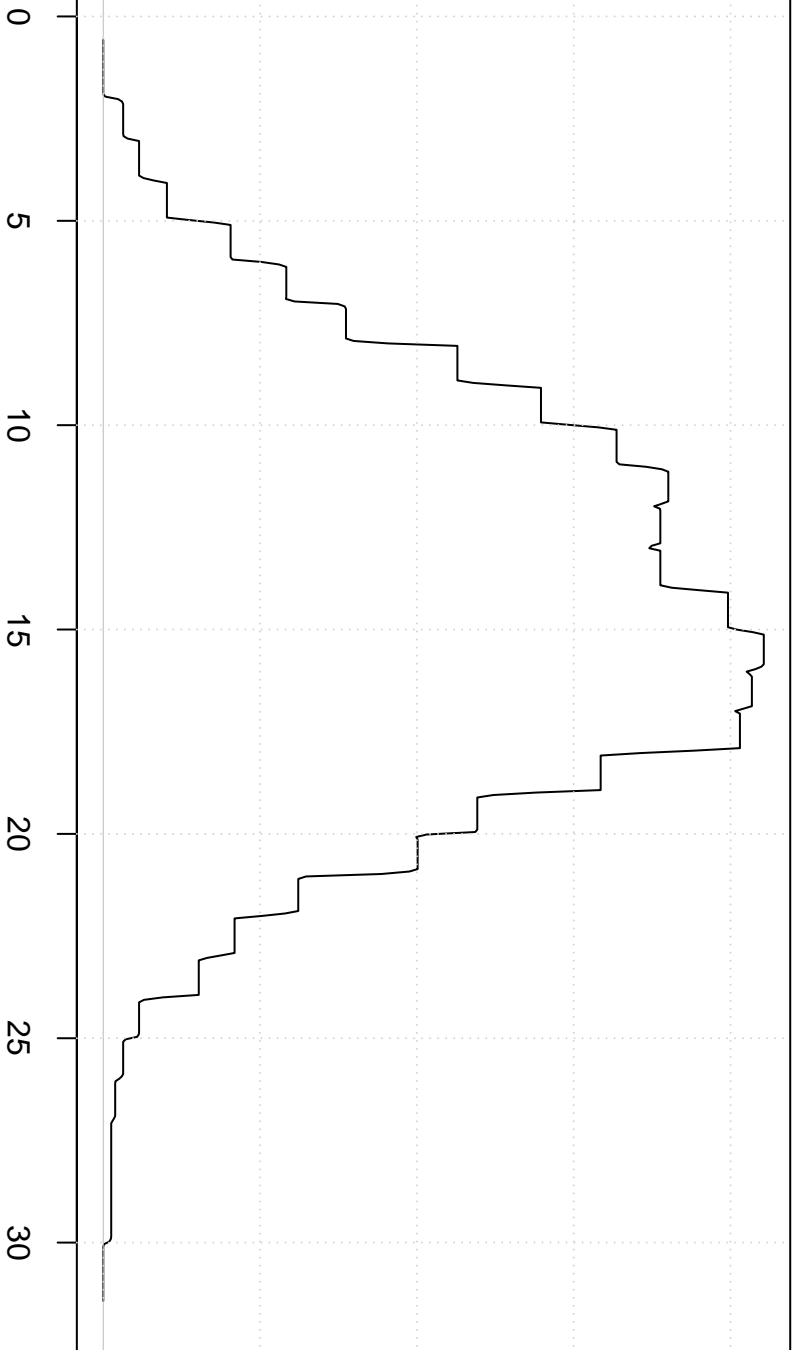

Density

0.00 0.02 0.04 0.06 0.08

**Rectangular Kernel**

Value