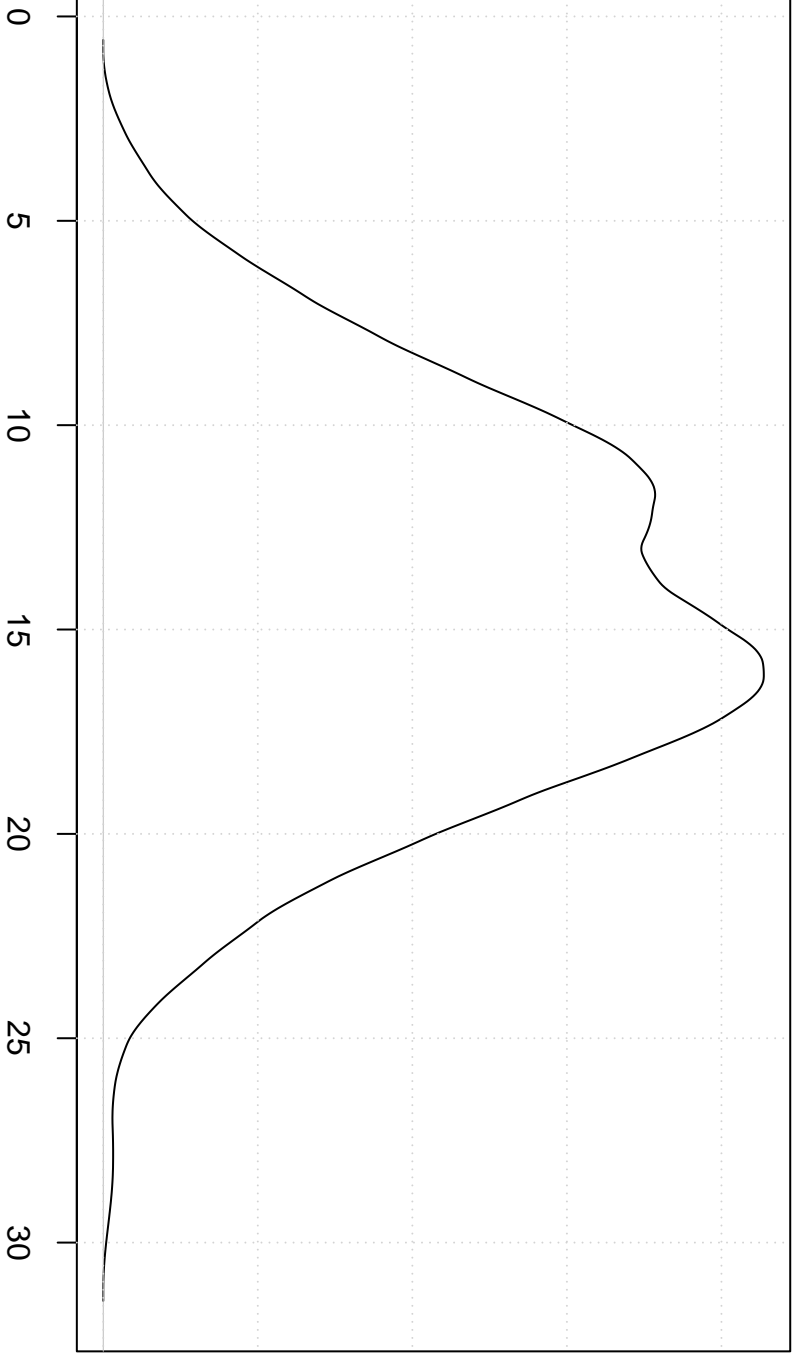

Density

0.00 0.02 0.04 0.06 0.08

Cosine Kernel

Value