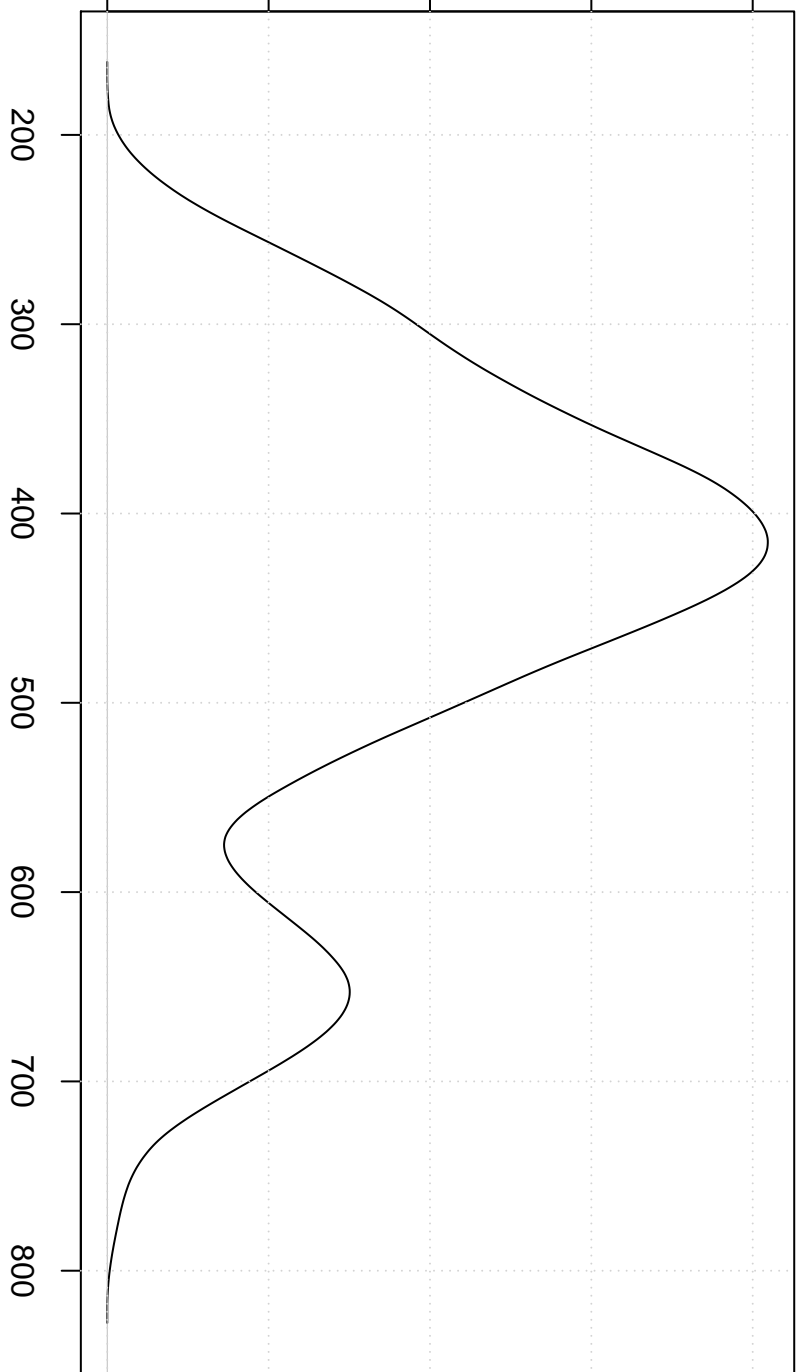

Density

0.000 0.001 0.002 0.003 0.004

**Cosine Kernel**

Value