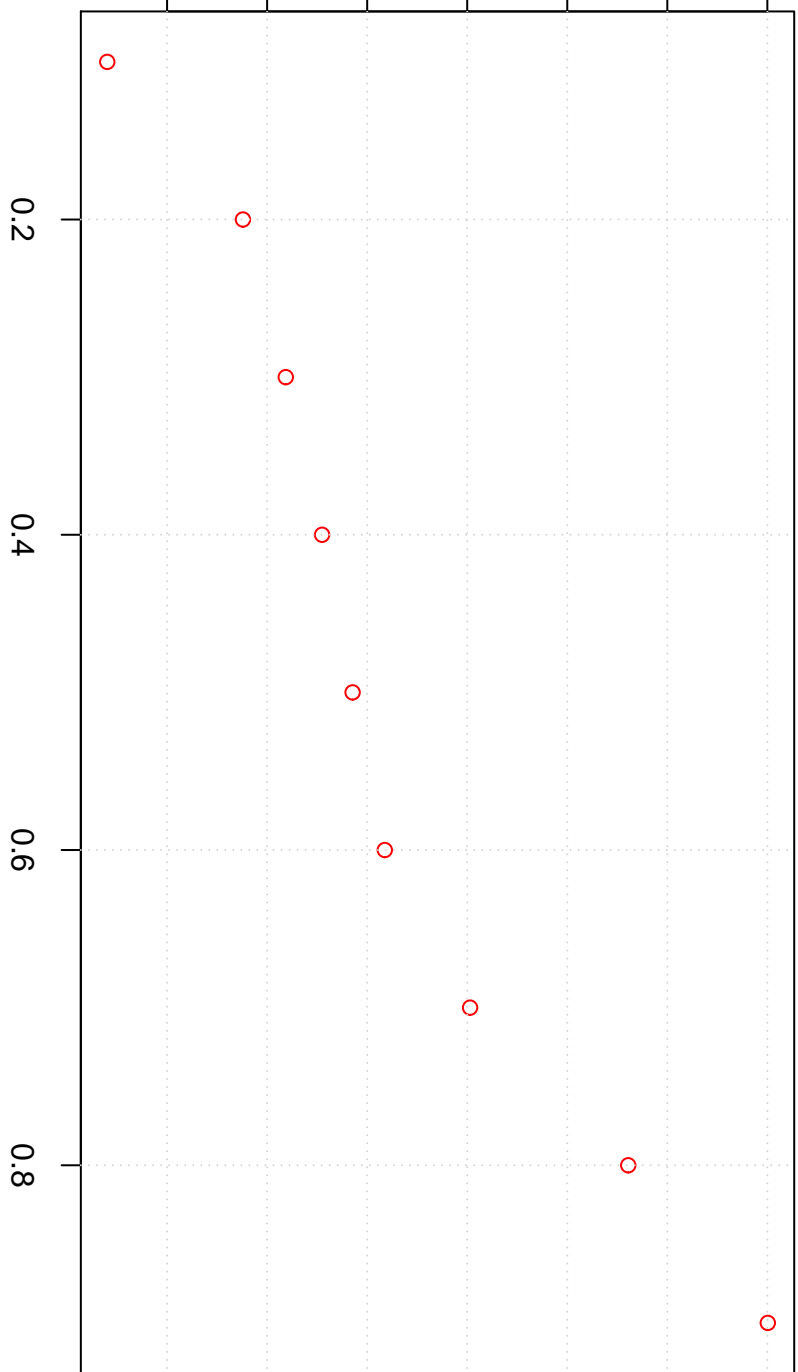

gemiddelde consumptie

44.3 44.4 44.5 44.6 44.7 44.8 44.9

deciel

Gemiddelde consumptie wegwerpen