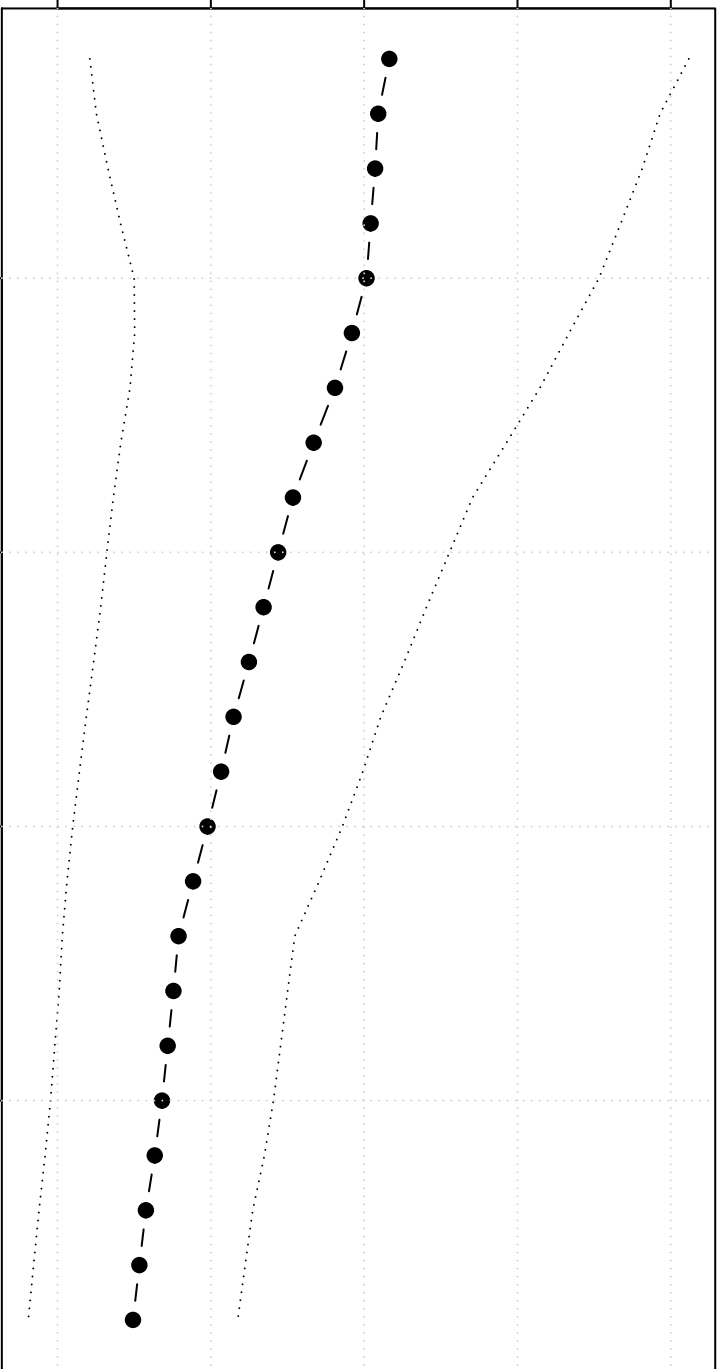

Trimmed Mean(j/n)

4400 4600 4800 5000 5200

5

10

15

20

j

Robustness: verkochte bestelwagens