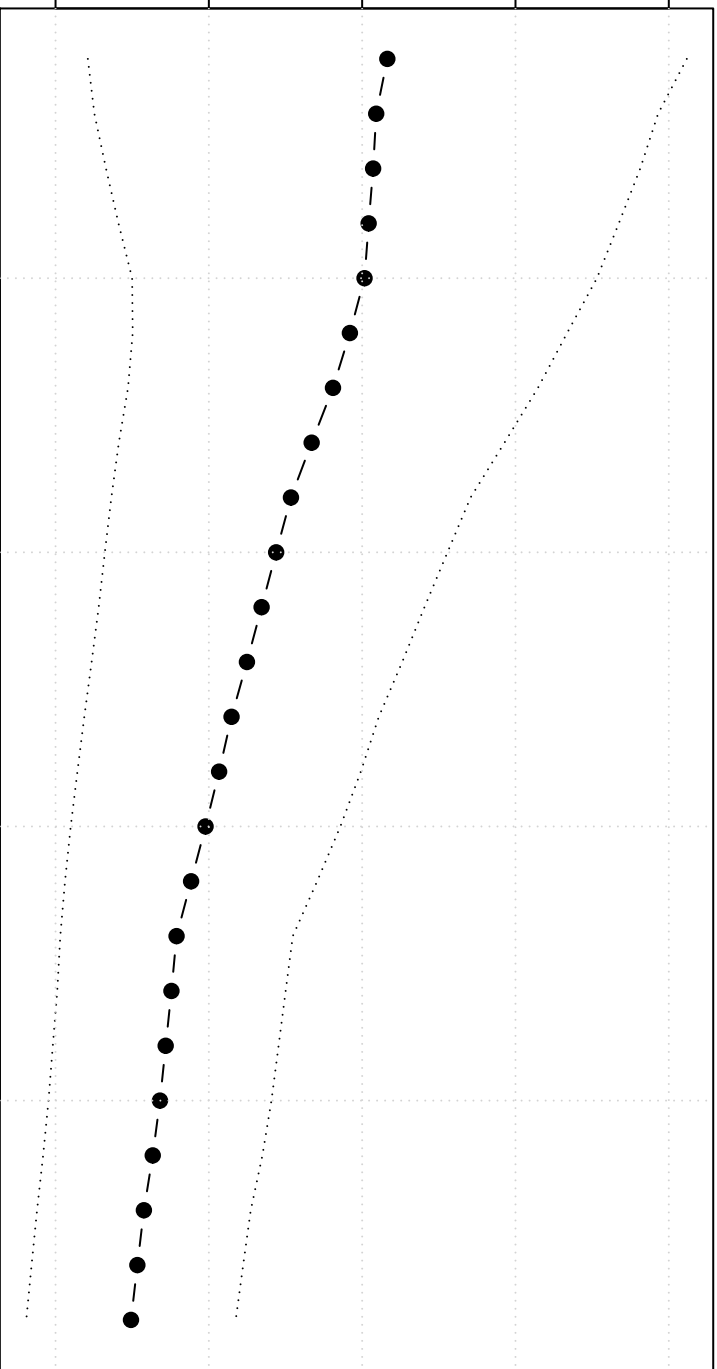

Trimmed Mean(j/n)

4400 4600 4800 5000 5200

5

10

15

20

j

Robustness: verkochte bestelwagens