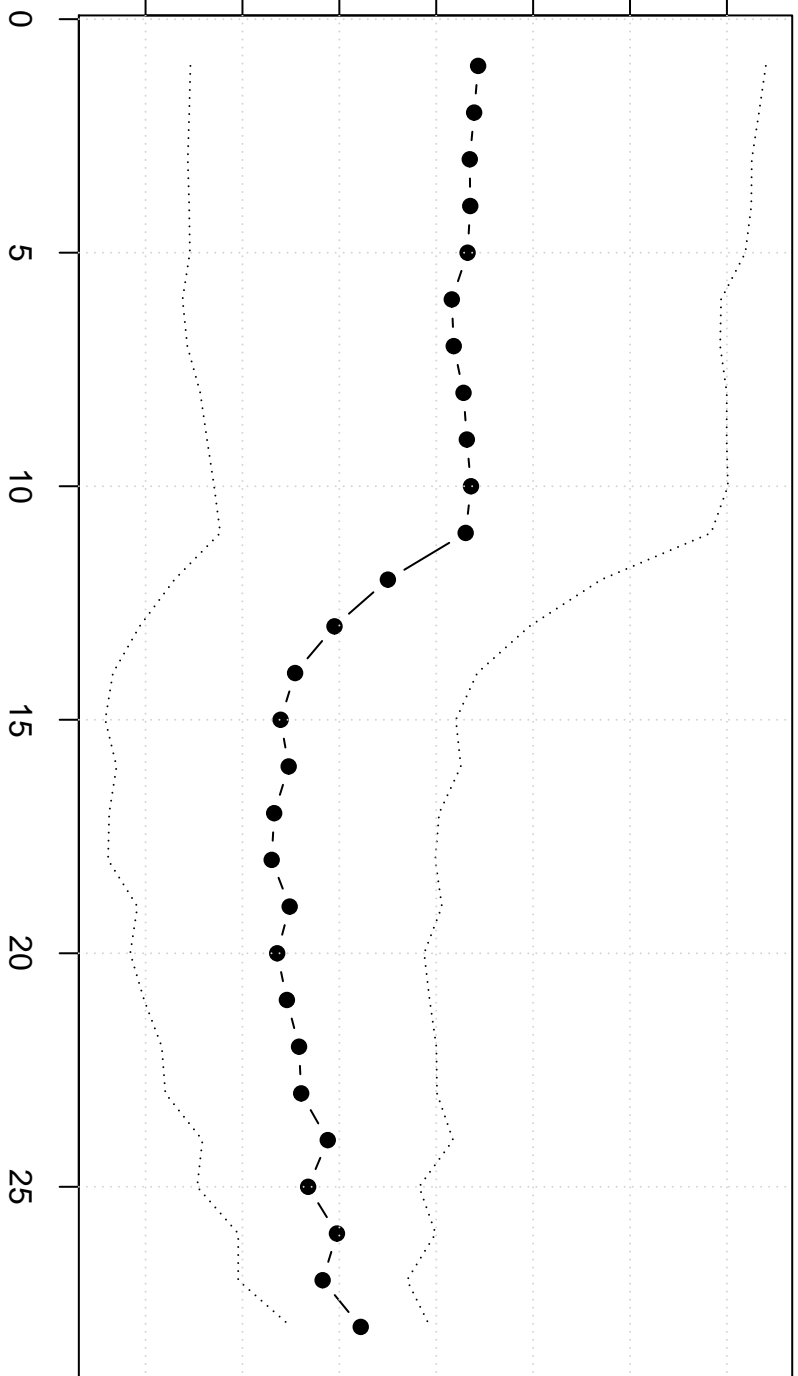

Winsorized Mean(j/n)

245 250 255 260 265 270 275

j

Werloosheidsuitkeringen