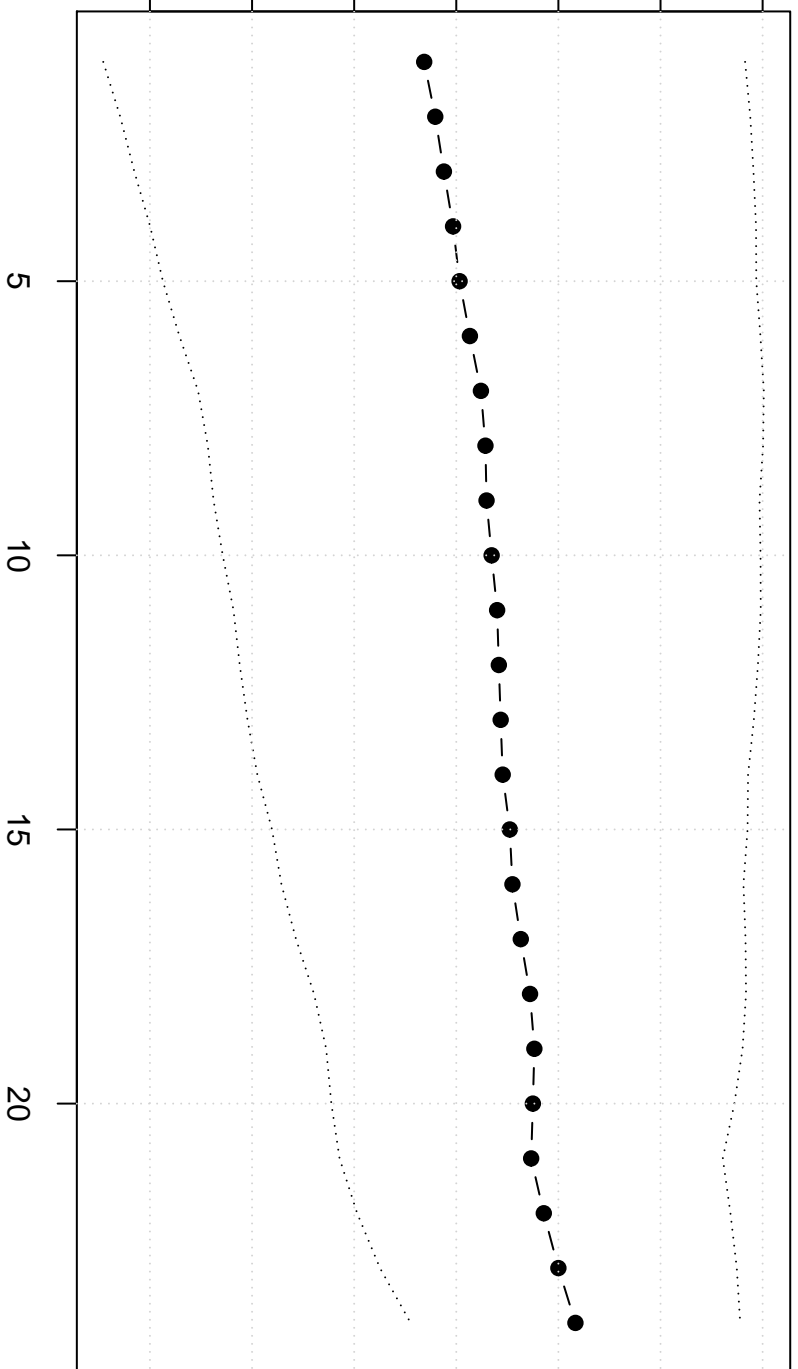

Trimmed Mean(j/n)

7.60 7.65 7.70 7.75 7.80 7.85 7.90

Aangepaste geharmoniseerde werkloosheids