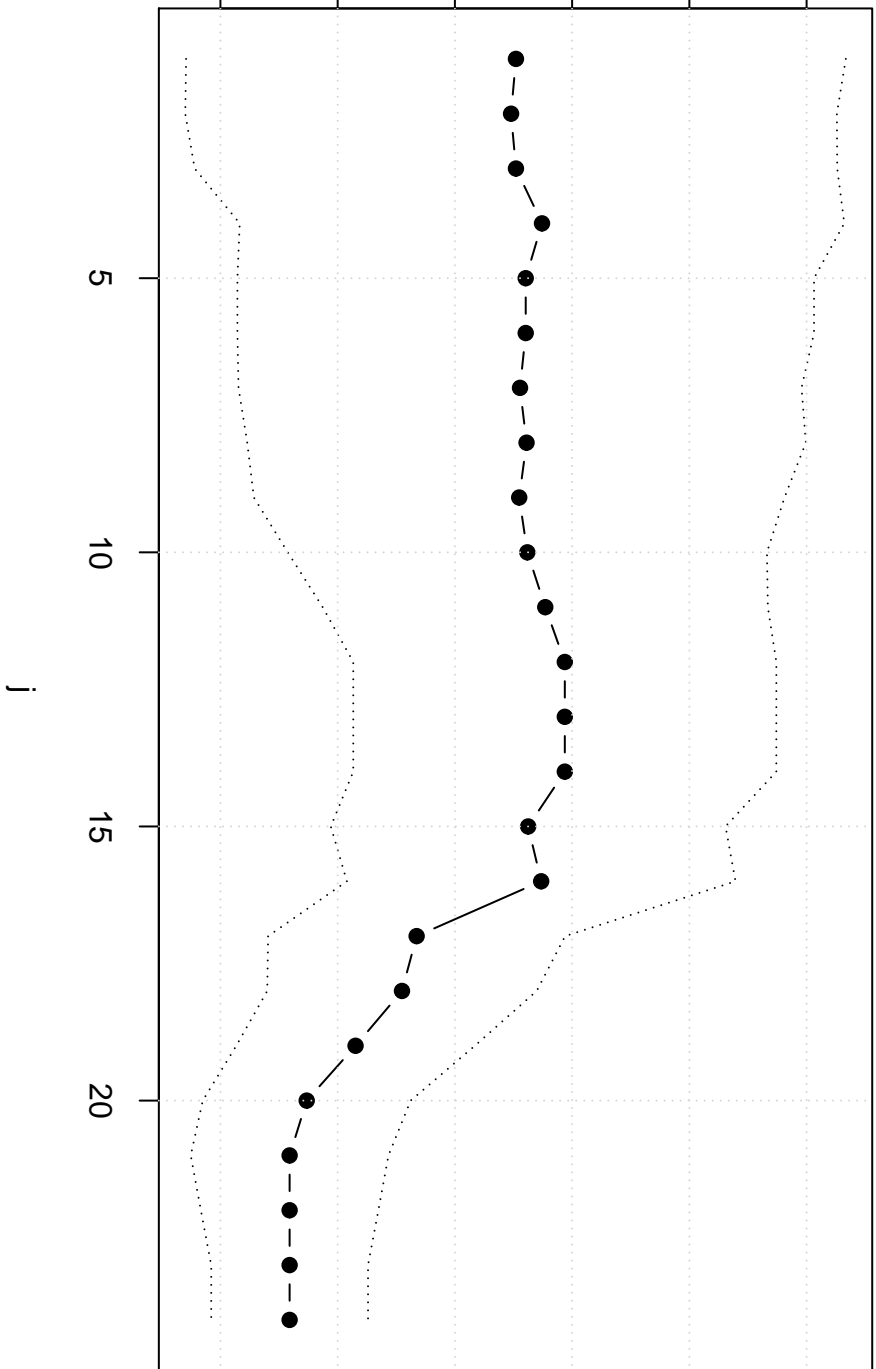

Winsorized Mean(j/n)

44.48 44.50 44.52 44.54 44.56 44.58

Gemiddelde consumptie wegwerplenzen