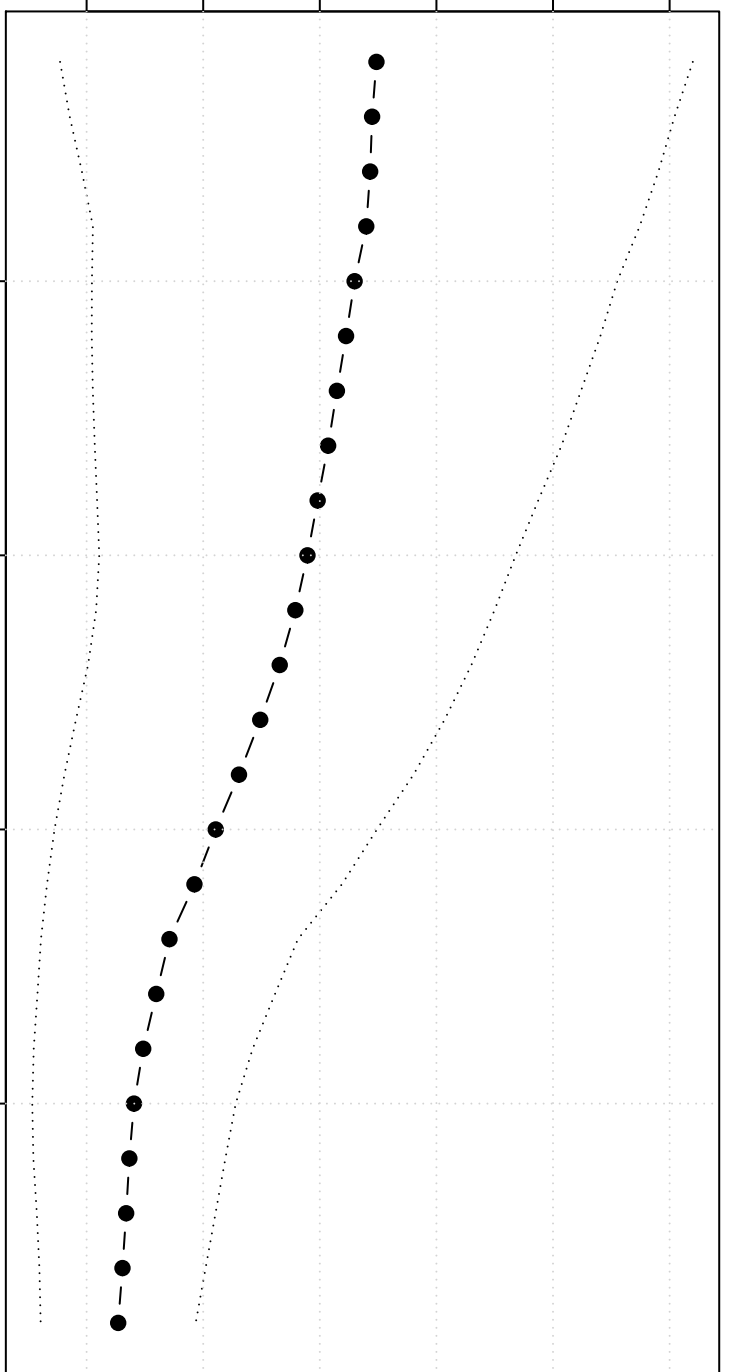

Trimmed Mean(j/n)

44.48 44.50 44.52 44.54 44.56 44.58

j

5
10
15
20

Gemiddelde consumptie wegwerpen