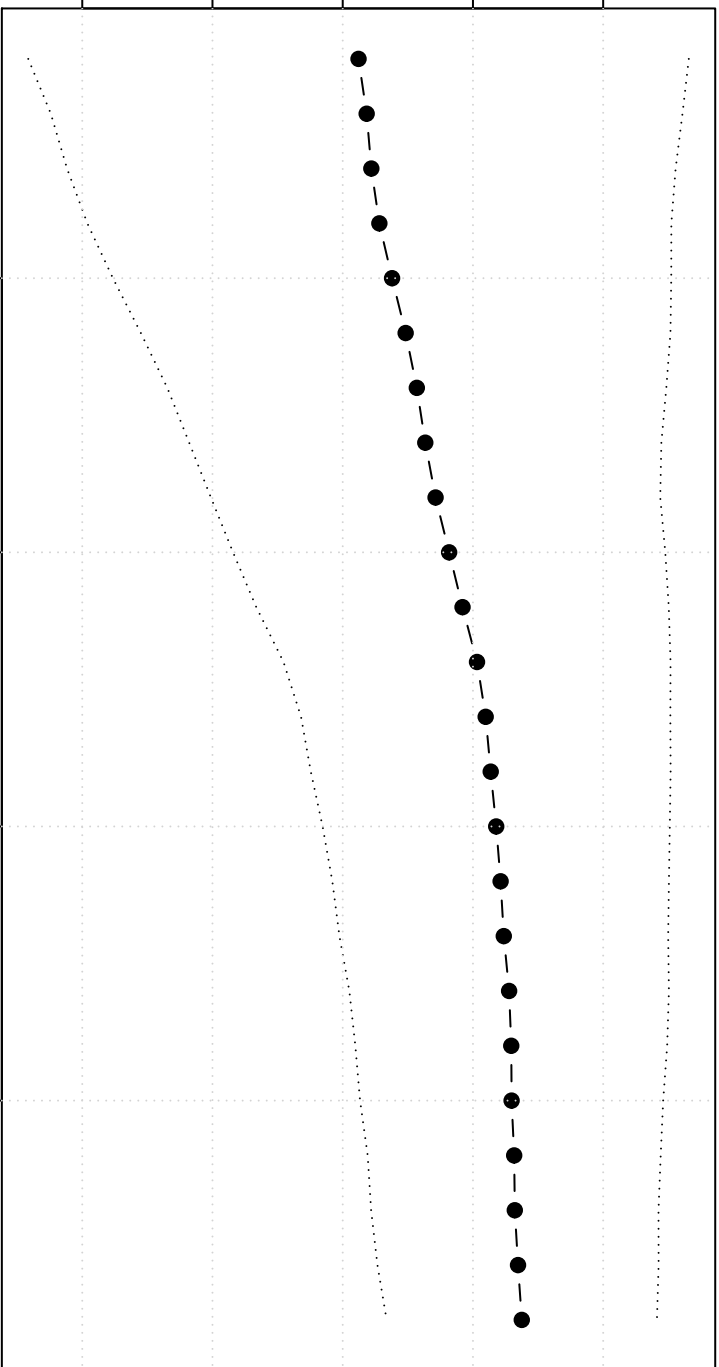

Trimmed Mean(j/n)

436 438 440 442 444

5

10

15

20

j

Werloosheid in België.