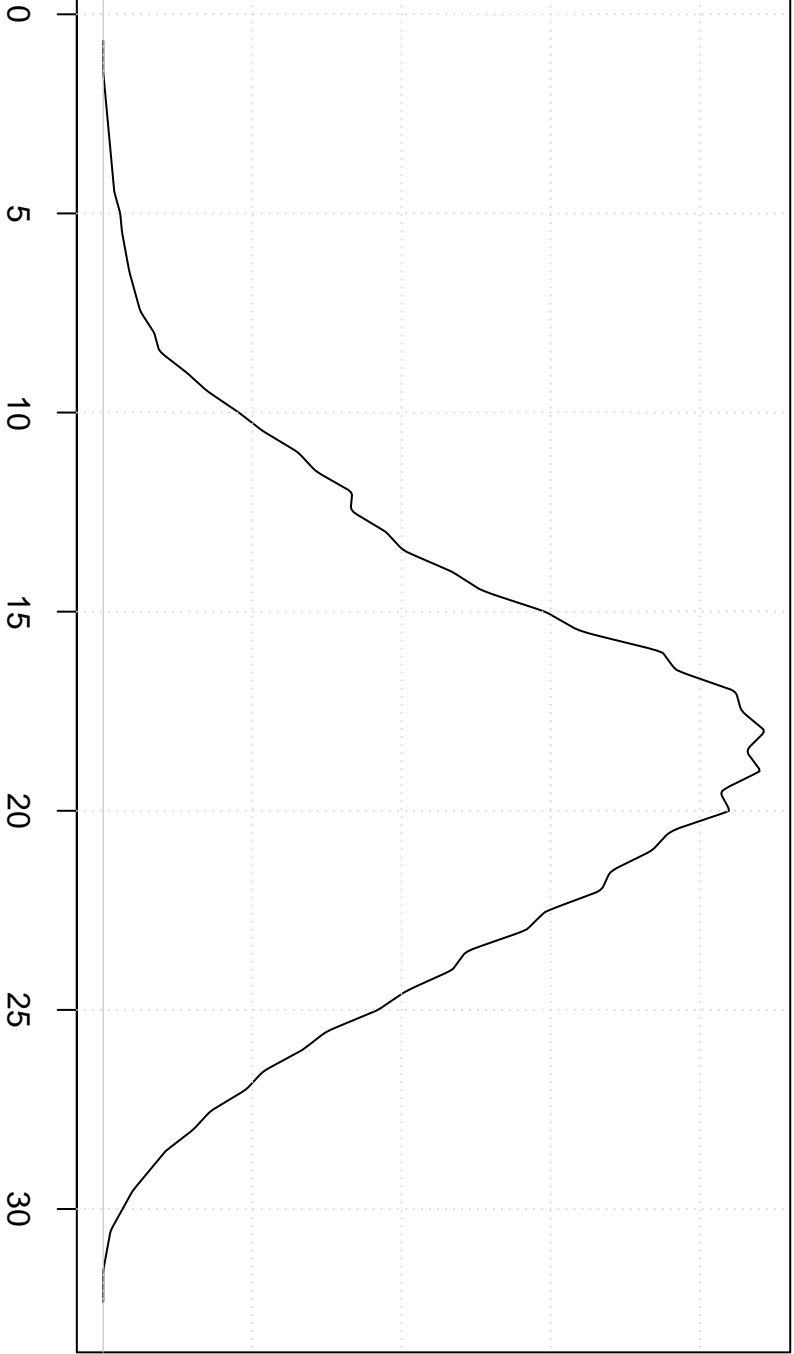

Density

0.00 0.02 0.04 0.06 0.08

Value

**Triangular Kernel**