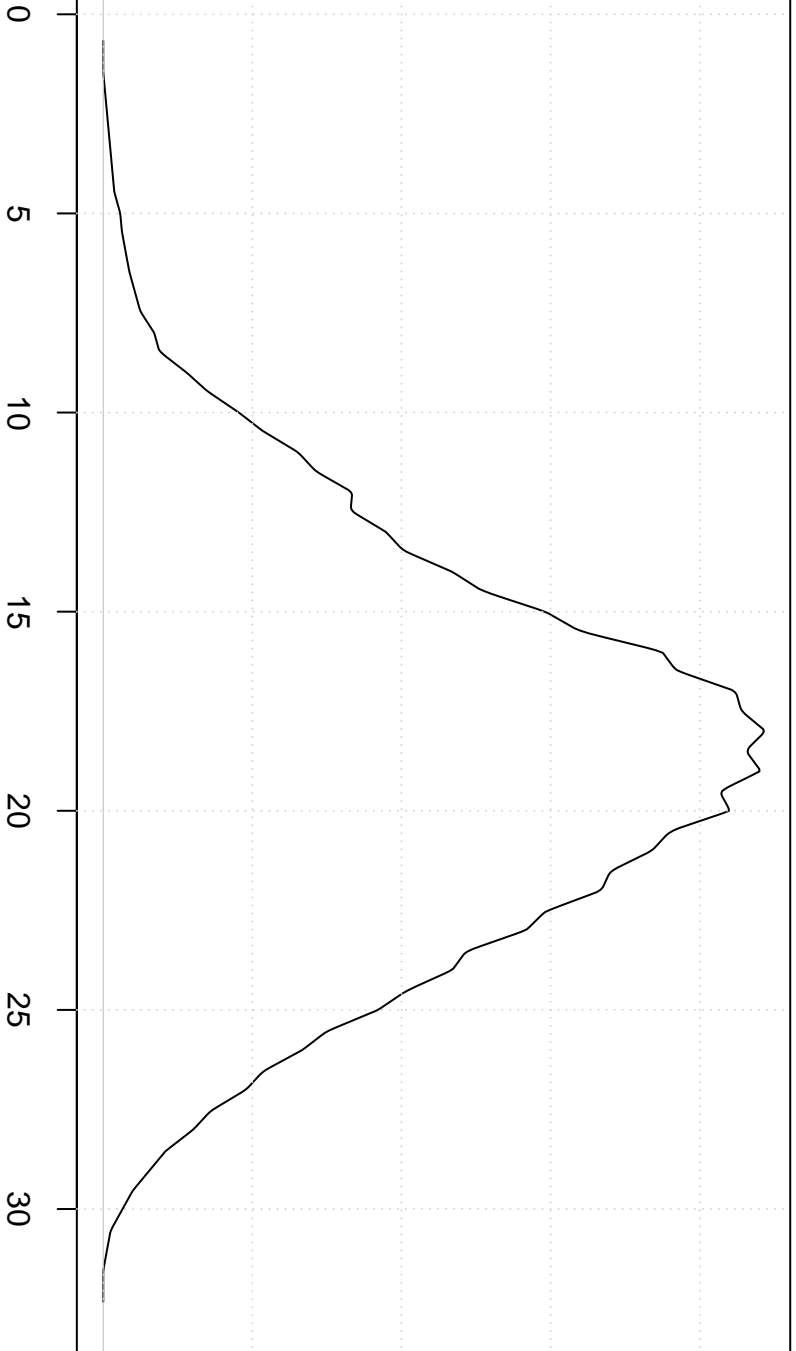

Density

0.00 0.02 0.04 0.06 0.08

Triangular Kernel

Value