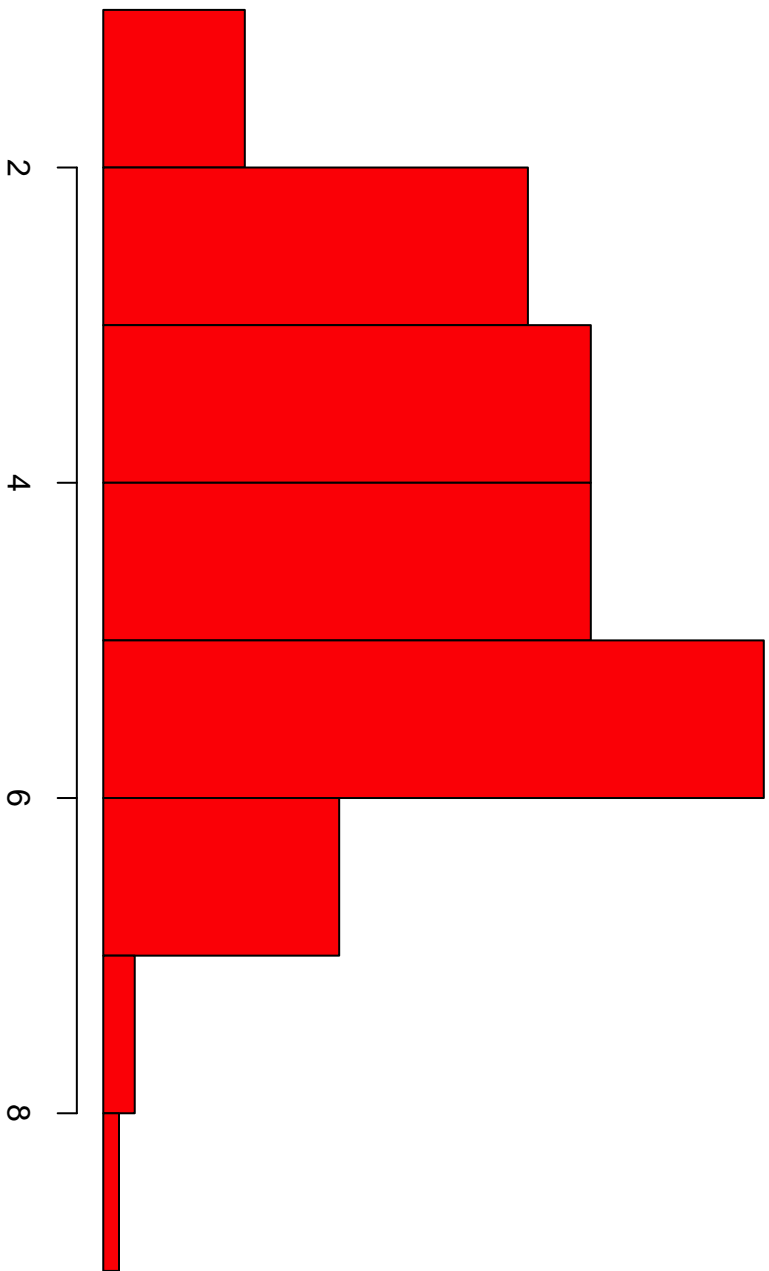

Frequency

0 10 20 30 40

UKP

Lunches