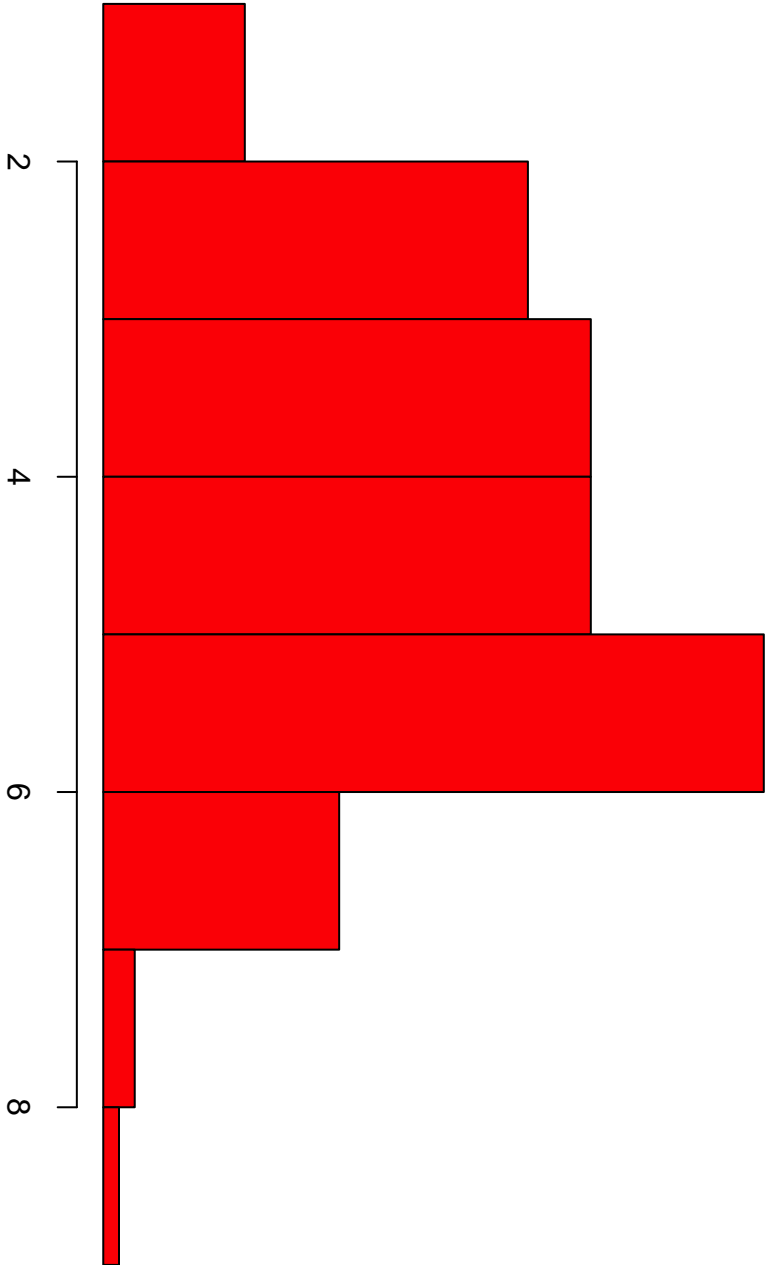

Frequency

0 10 20 30 40

UKP

Lunches