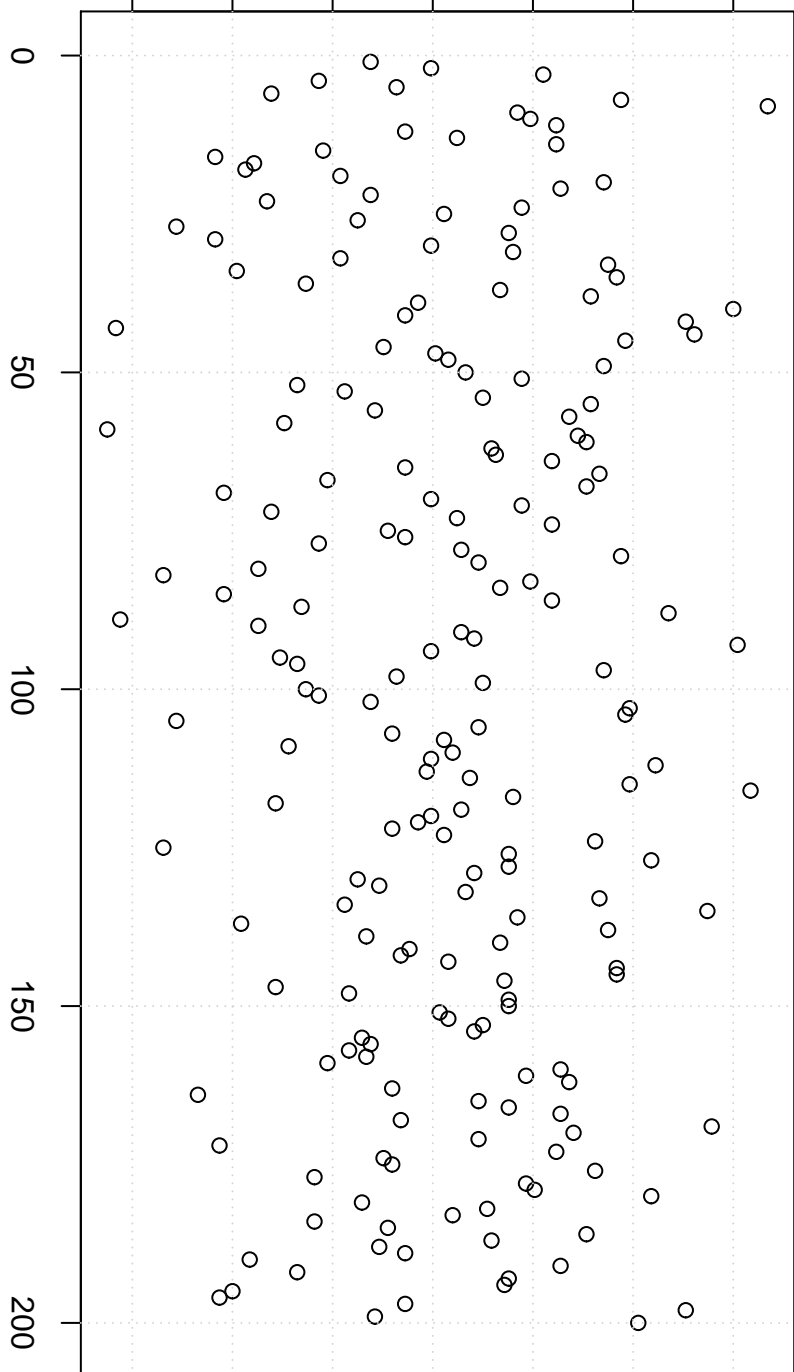

simulated values

0.1218 0.1222 0.1226 0.1230

Index

Simulation of Mean