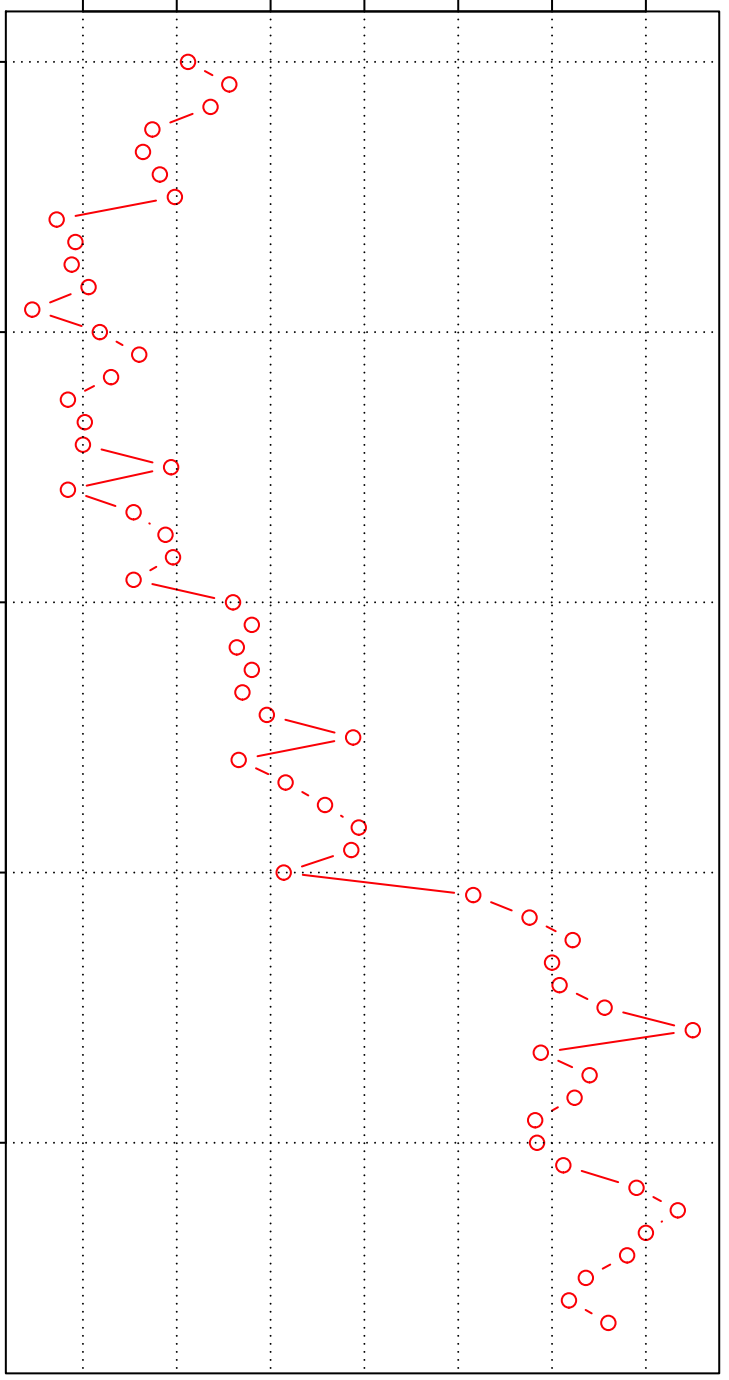

value

400 450 500 550 600 650 700

1

13

25

37

49

index or time

Univariate Data