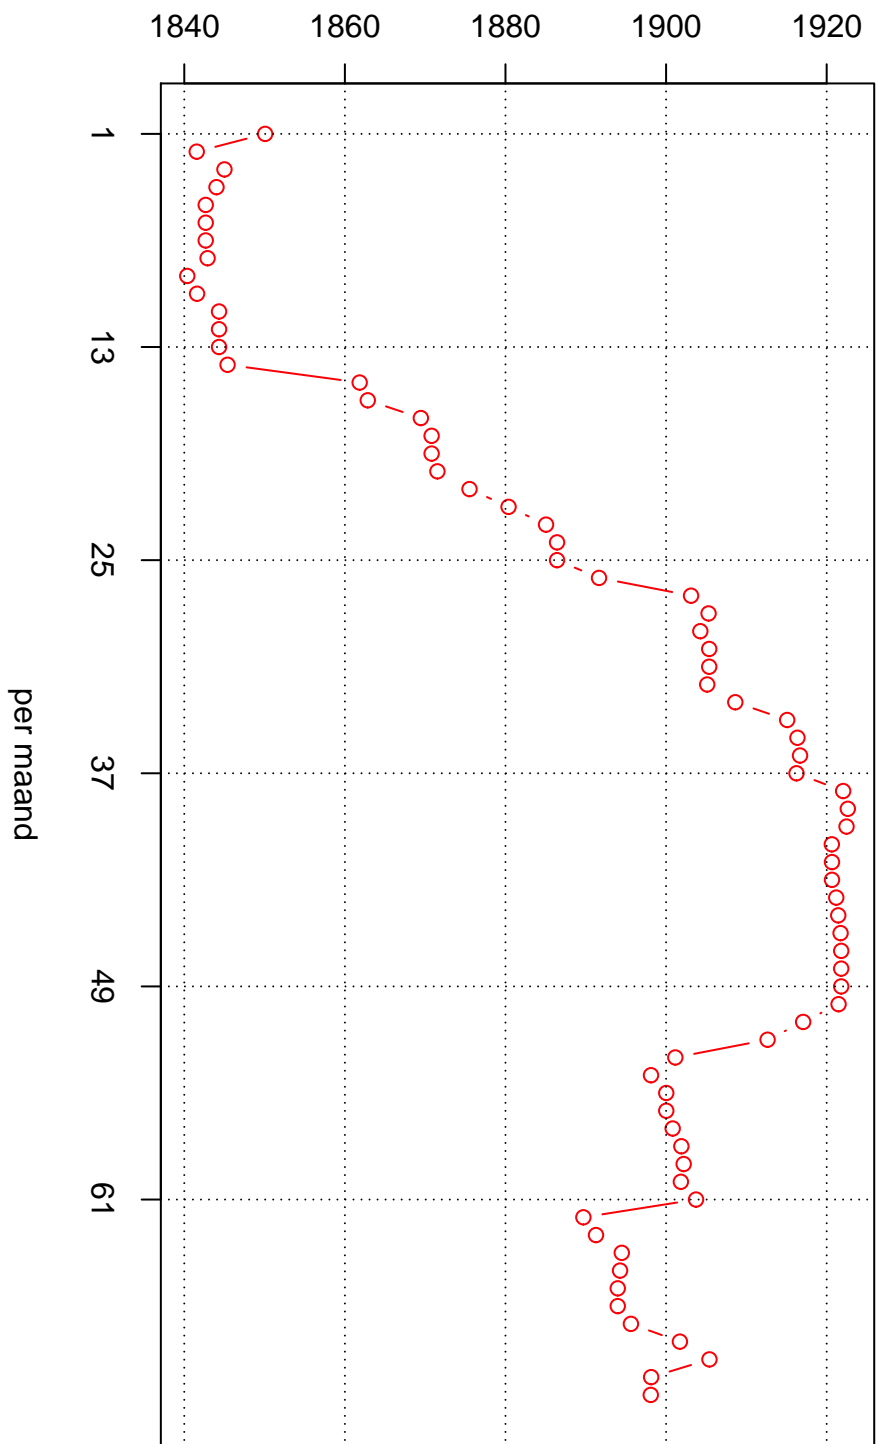

gem.consumptieprijis/bromfiets in Belgi.

Gem. consumptieprijzen per product