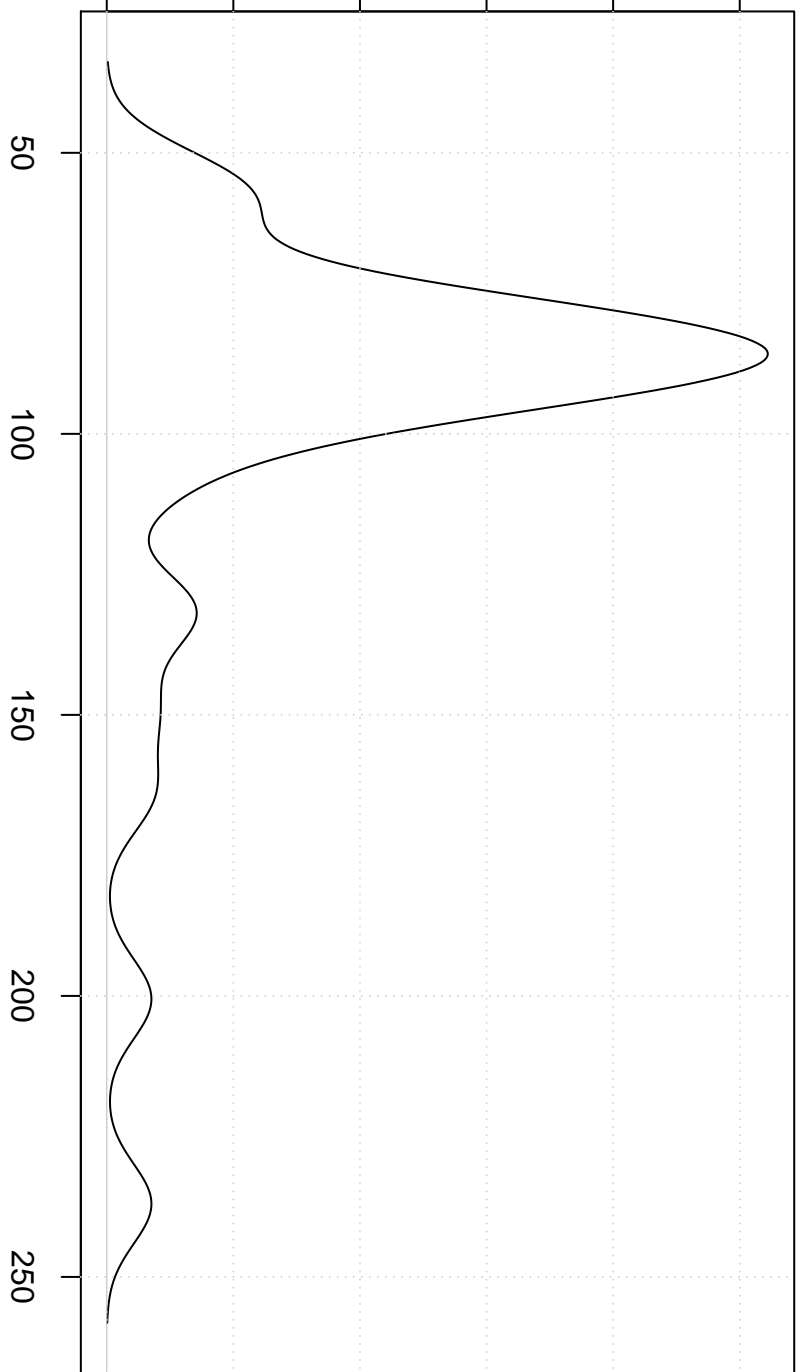

Density

0.000 0.005 0.010 0.015 0.020 0.025

Gaussian Kernel