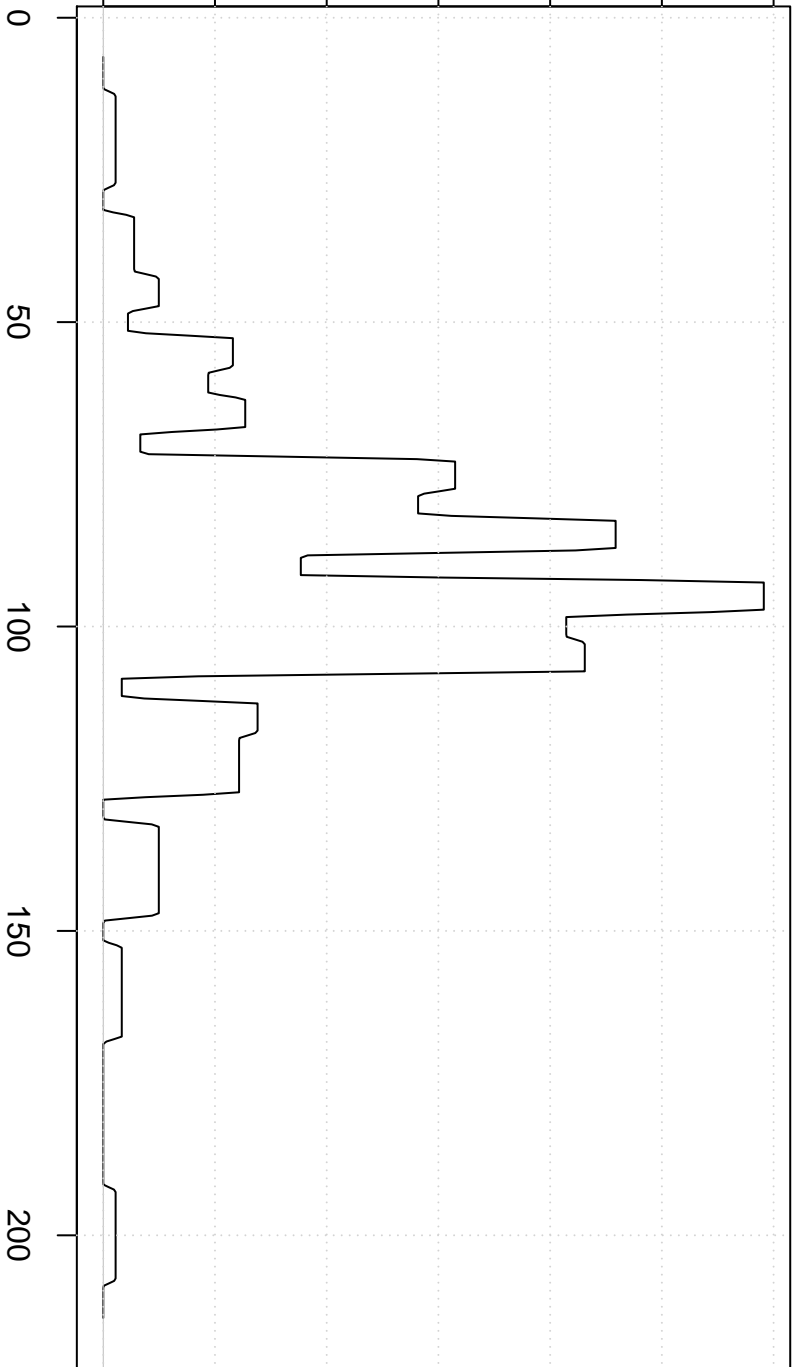

# Maximumprijs TML

0.000 0.005 0.010 0.015 0.020 0.025 0.030

aantal respondenten

Rectangular Kernel