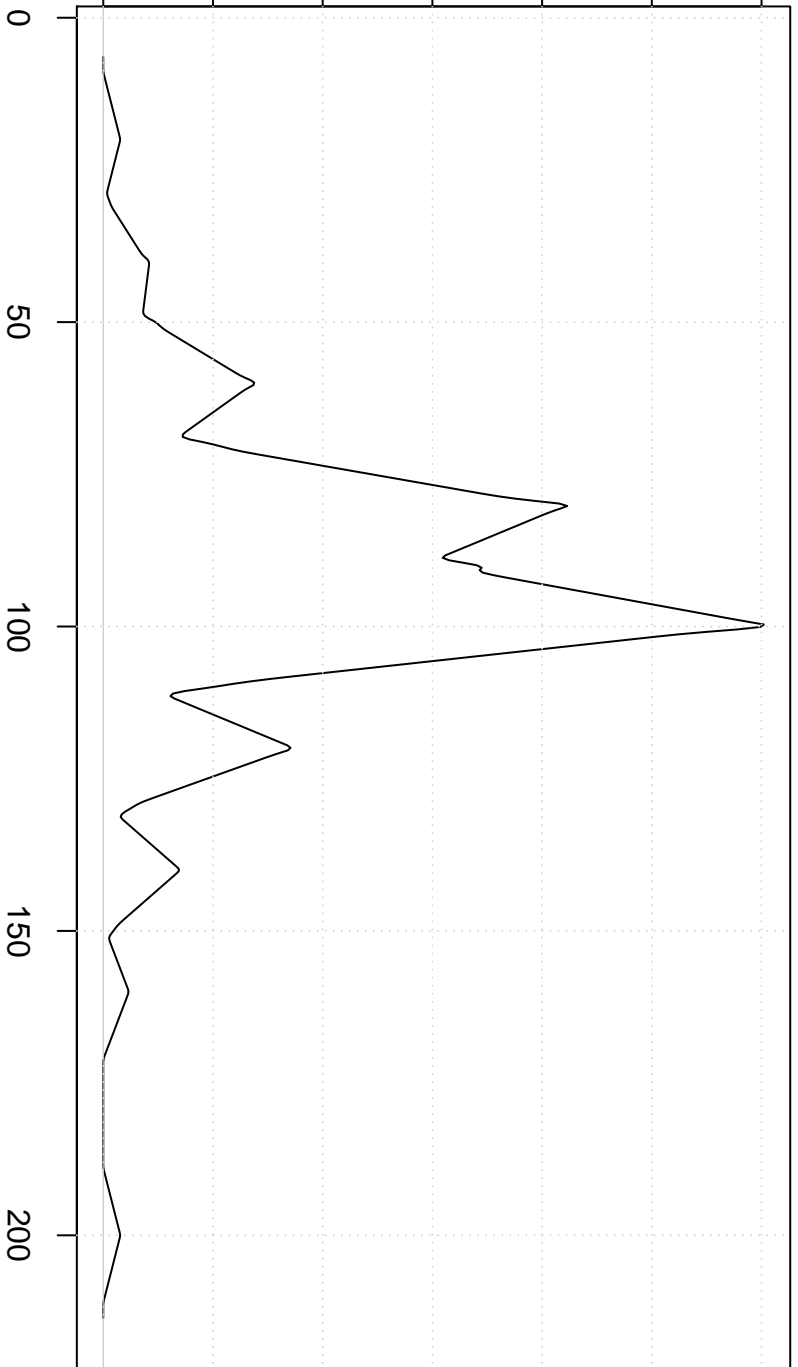

Maximumprijs TML

0.000 0.005 0.010 0.015 0.020 0.025 0.030

Triangular Kernel

aantal respondenten