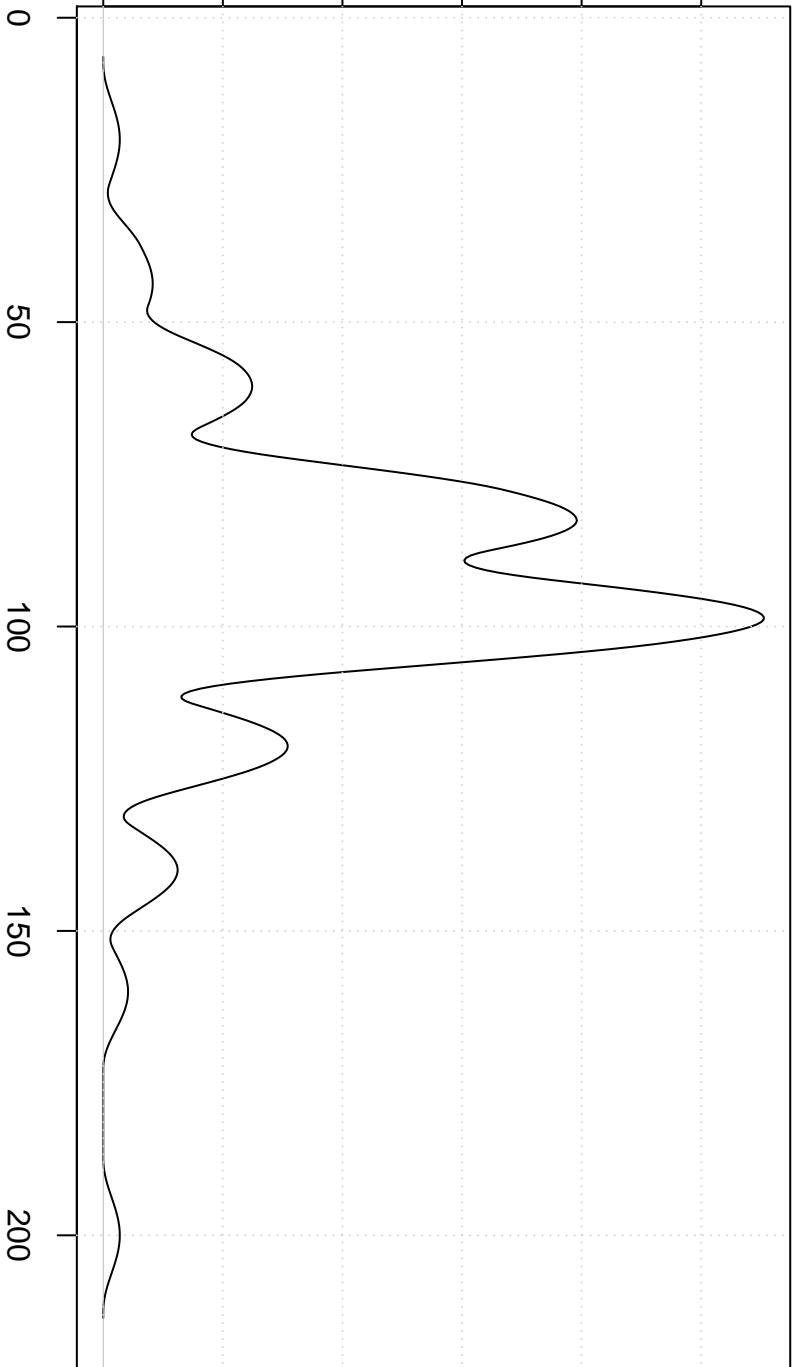

Maximumprijs TML

0.000 0.005 0.010 0.015 0.020 0.025

Cosine Kernel

aantal respondenten