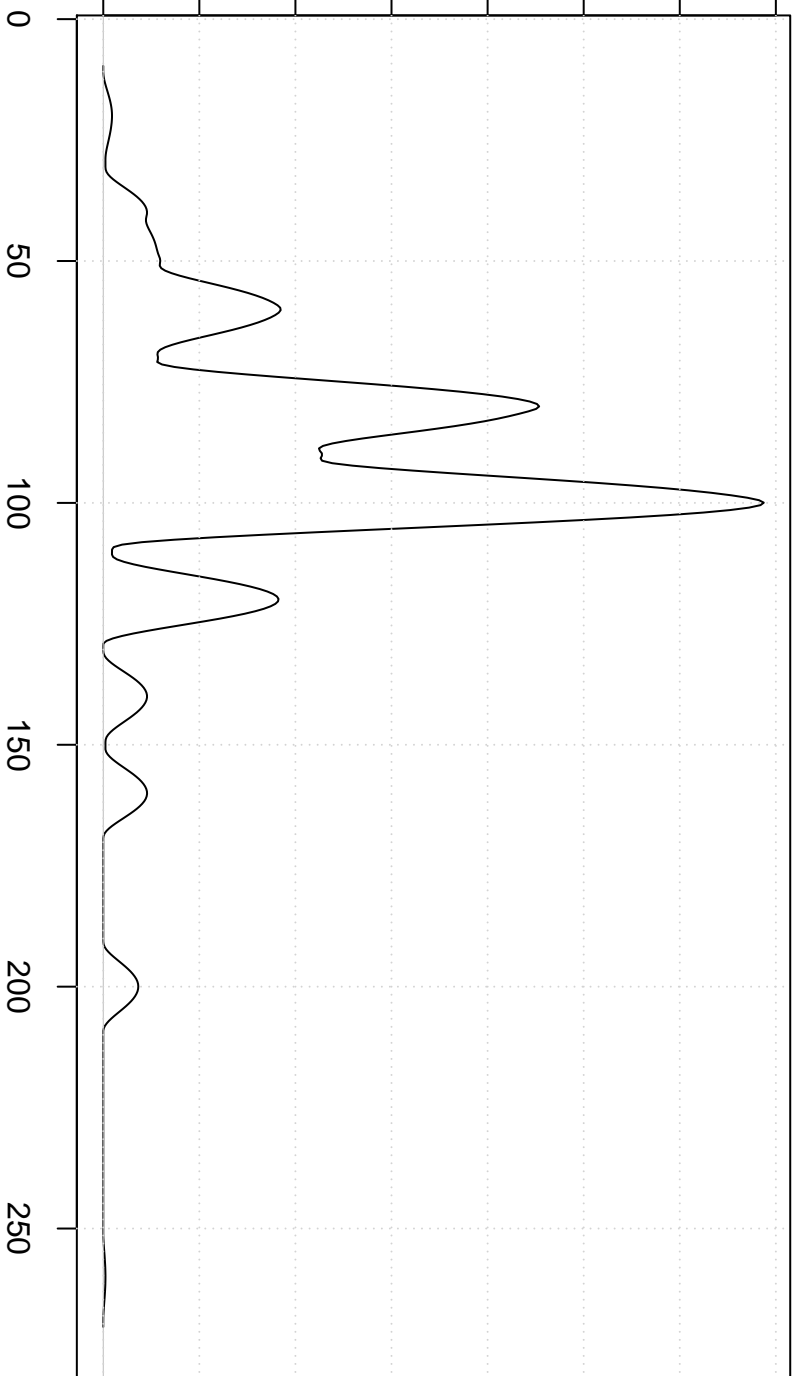

Dichtheid max.prijs in EUR

0.000 0.010 0.020 0.030

Bivariate Kernel

max.prijs in EUR