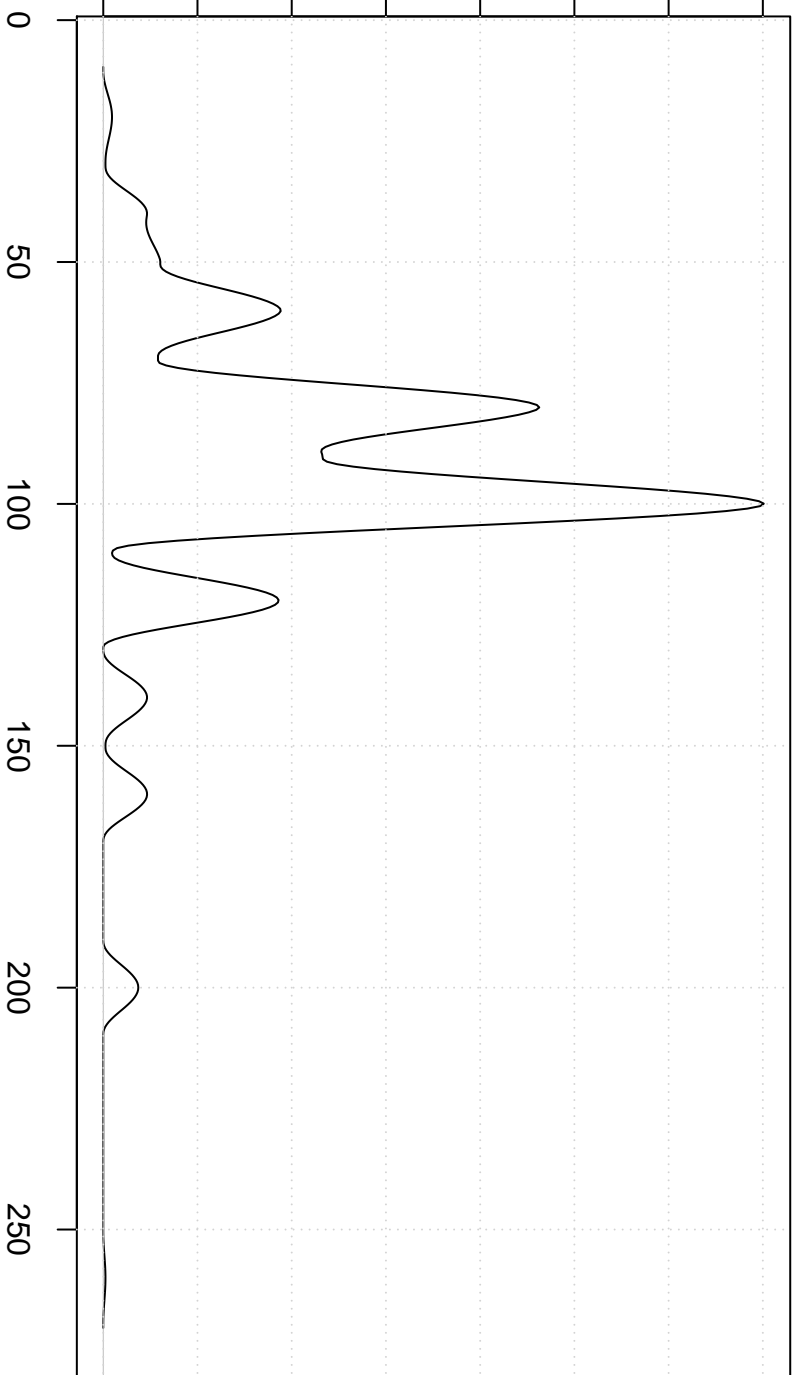

Dichtheid max.prijs in EUR

0.000 0.010 0.020 0.030

**Cosine Kernel**

max.prijs in EUR