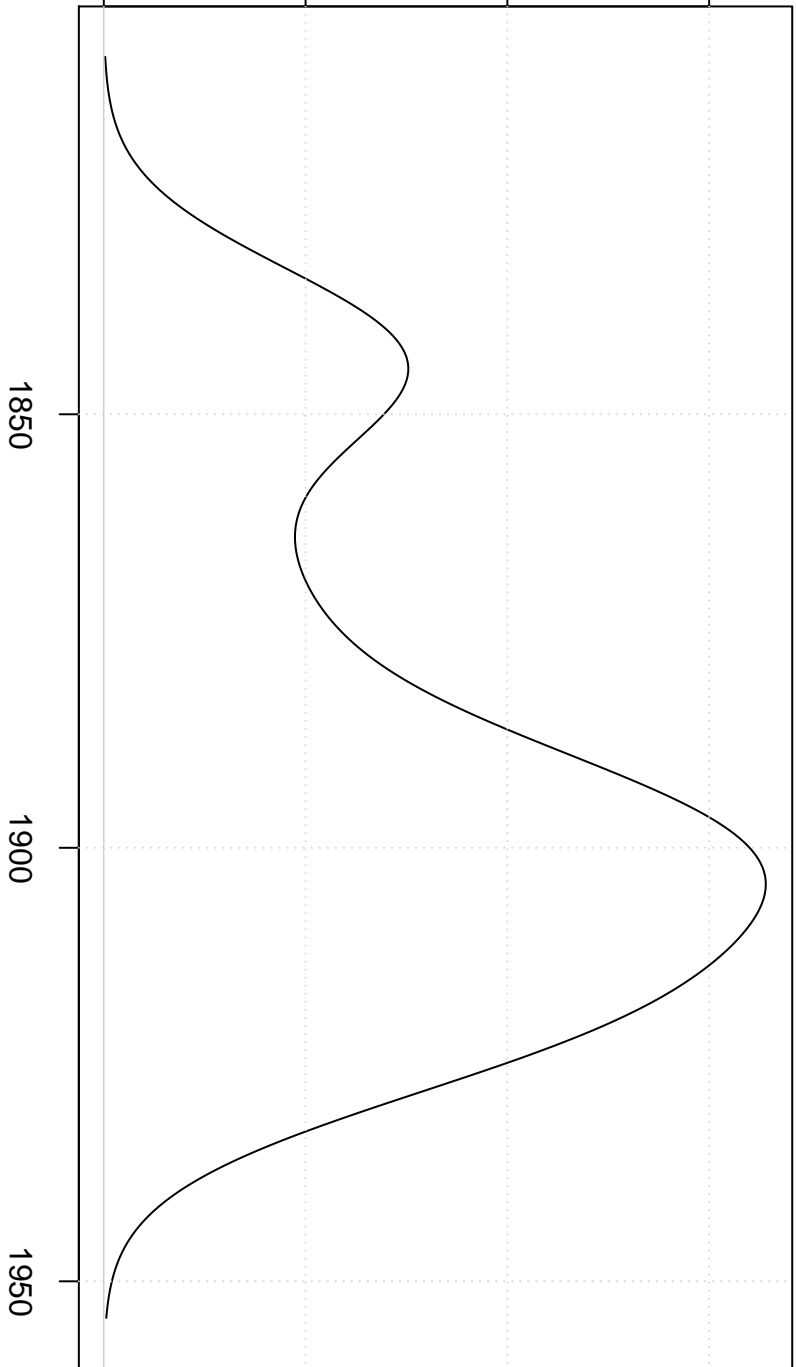

Dichtheid GCP bromfietsen

0.000 0.005 0.010 0.015

Gaussian Kernel

GCP in euro