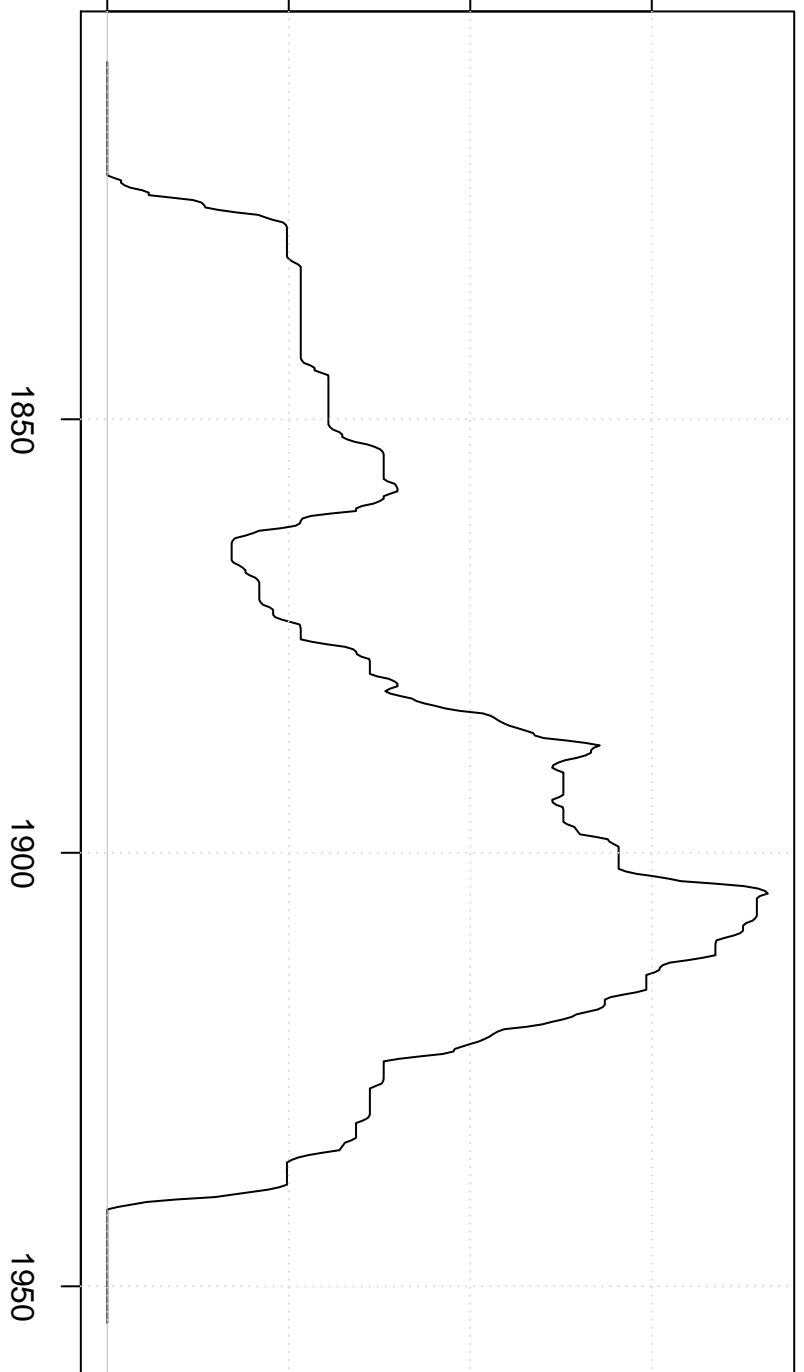

Dichtheid GCP bromfietsen

0.000 0.005 0.010 0.015

GCP in euro

Rectangular Kernel