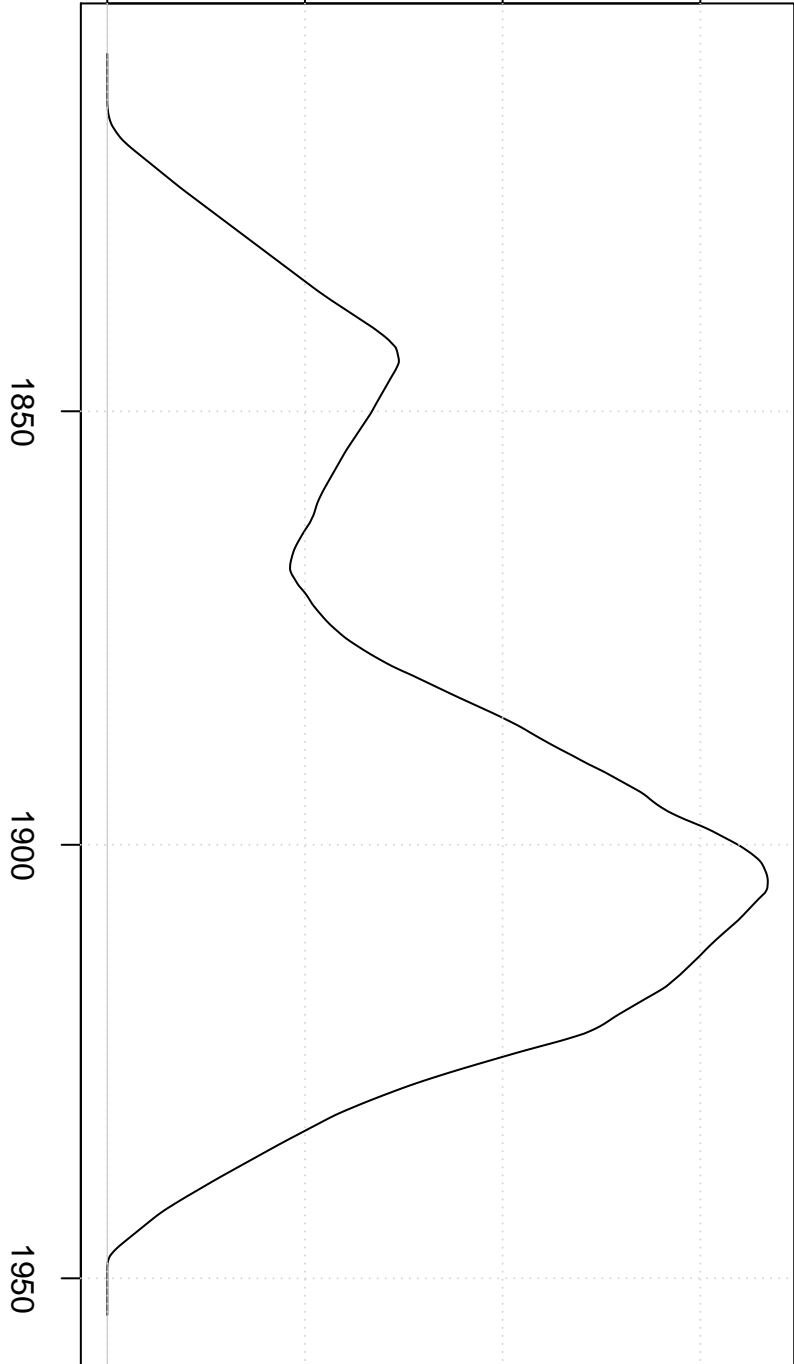

Dichtheid GCP bromfietsen

0.000      0.005      0.010      0.015

GCP in euro

Triangular Kernel