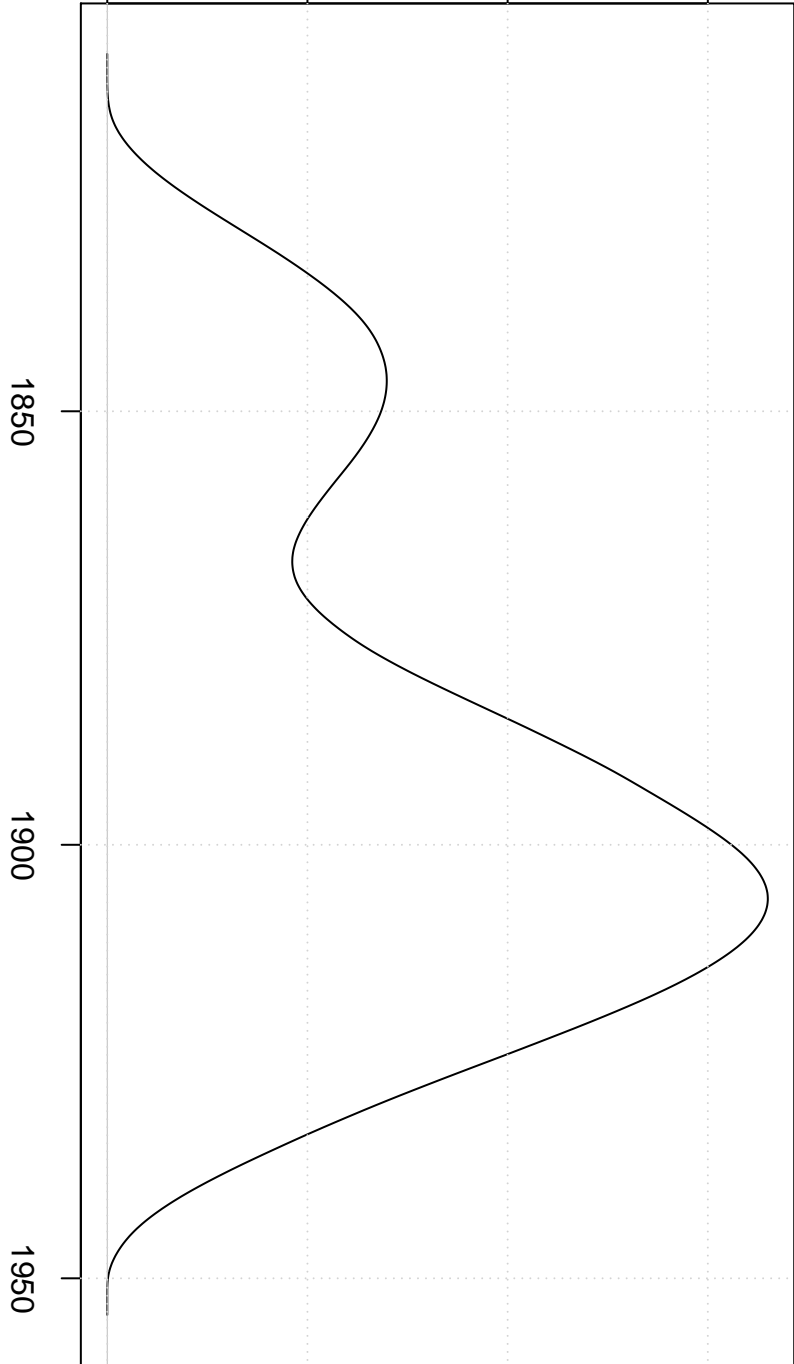

Dichtheid GCP bromfietsen

0.000      0.005      0.010      0.015

**Cosine Kernel**

GCP in euro