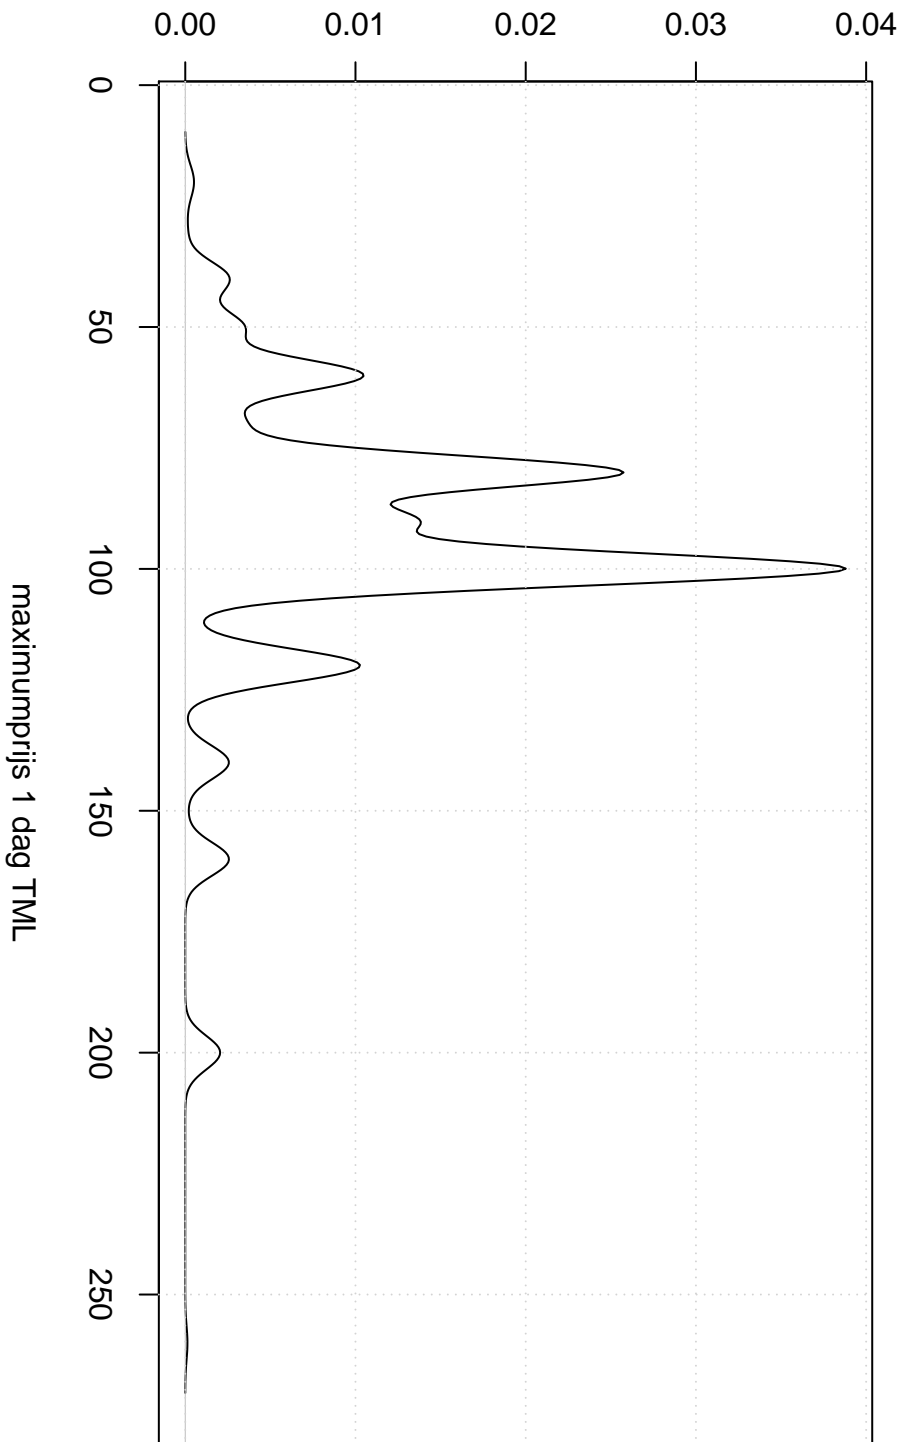

Dichtheid van de maximumprijs: 1 dag TML

Gaussian Kernel