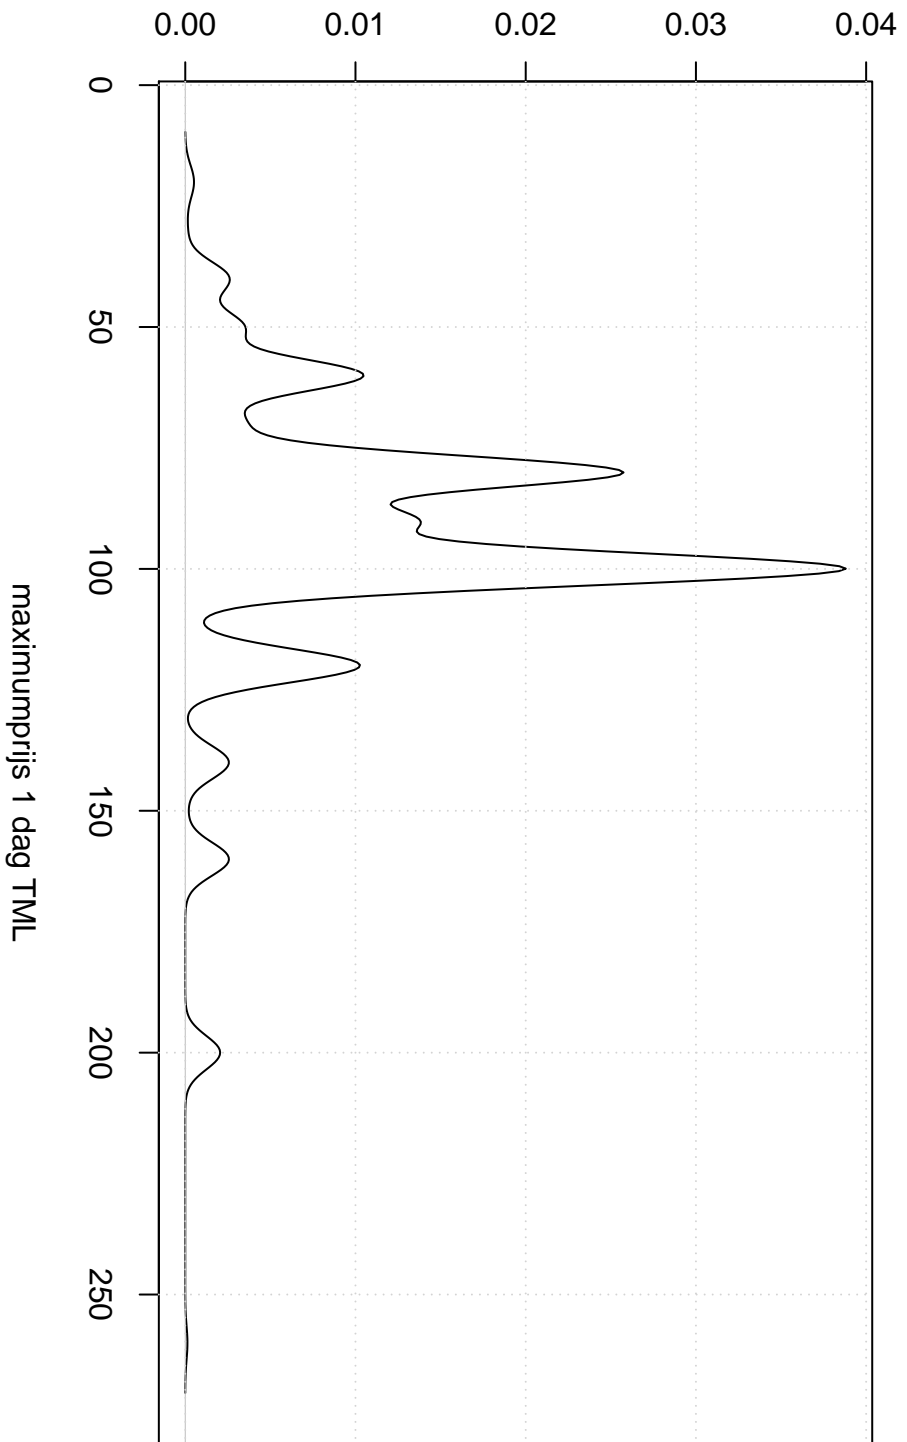

Dichtheid van de maximumprijs: 1 dag TML

Gaussian Kernel