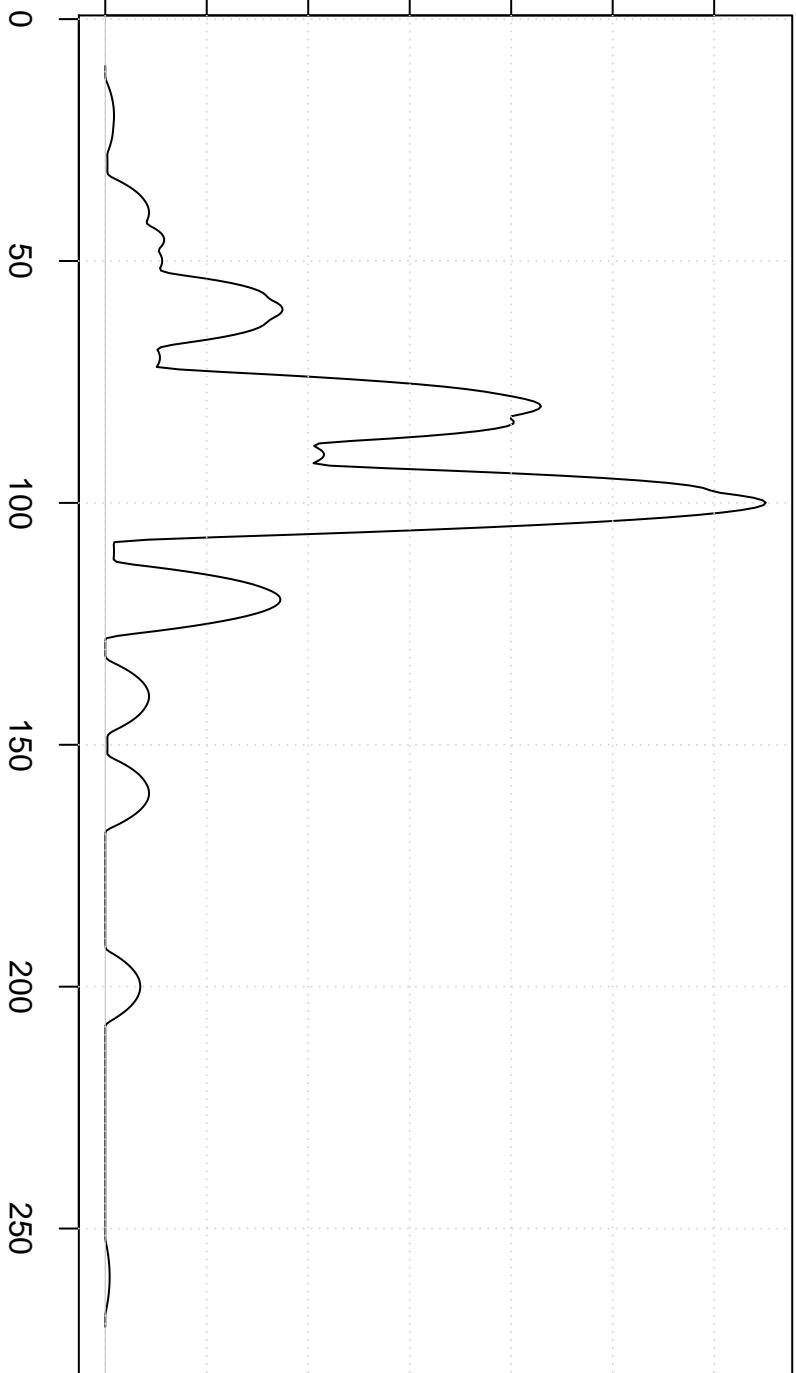

dichtheid aantal sterftes

0.000 0.010 0.020 0.030

Epanechnikov Kernel

aantal sterftes